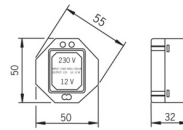

Technische Daten

Elektronische Eigenschaften

Elektrischer Anschluss	230 VDC
Stromausgabe	1000 mA
Anzahl angeschlossener Geräte	5

Vorschriften

EU Directive	CE Low Voltage Directive 2014/35/EU , EMC Directive 2014/30/EU , RoHS Directive 2011/65/EU
EN Standard	ETSI EN 301 489-1 V1.9.2 , ETSI EN 300 328 v2.2.2 , EN 61000-6-1:2007 , EN 61000-6-3:2007+A1:2011+AC:2012 , EN 60335-1:2012+A11+A13+A14+A2+A15:2021, Part 19.11.4
Schutzklasse	IP 00