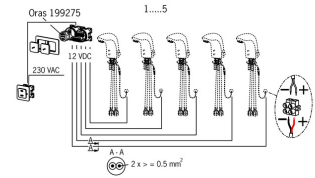

EAN: 4015474273320

static.hansa.com/64990100

- öffentliche & halböffentliche Bereiche, Zubehör
- Unterputz-Netzteil für berührungslose HANSA Armaturen bis zu 5 Armaturen können angeschlossen werden Eingangsspannung 230 V / 50-60 Hz Ausgangsspannung 12 VDC (SELV)

Technische Daten

Elektronische Eigenschaften

Elektrischer Anschluss	230 VDC
Stromausgabe	1000 mA
Anzahl angeschlossener Geräte	5

Vorschriften

EU Directive	CE Low Voltage Directive 2014/35/EU , EMC Directive 2014/30/EU , RoHS Directive 2011/65/EU
EN Standard	ETSI EN 301 489-1 V1.9.2 , ETSI EN 300 328 v2.2.2 , EN 61000-6-1:2007 , EN 61000-6-3:2007+A1:2011+AC:2012 , EN 60335-1:2012+A11+A13+A14+A2+A15:2021, Part 19.11.4
Schutzklasse	IP 00