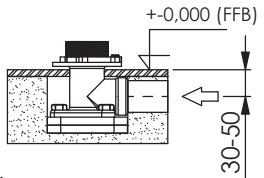

STEINBERG

Freistehende Wannen-Armatur

Free standing bath mixer

Art.Nr. 100 1162 / S / RG / BG / W

Installation / Installation

Hinweis:
Die max. Höhe der Armatur kann durch die variable Montagehöhe variieren.
Note:
The max. height of the mix can vary due th the variable mounting depth.

Technische Zeichnung / technical drawing

Explosionszeichnung / Exploded Drawing