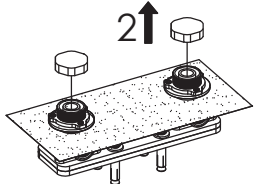

STEINBERG

Freistehende Wannen-Armatur

Free standing bath mixer

Art.Nr. 100 1162 / S / RG / BG / W

Installation / Installation

Hinweis:
Die max. Höhe der Armatur kann durch die variable Montagehöhe variieren.
Note:
The max. height of the mix can vary due th the variable mounting depth.

Technische Zeichnung / technical drawing

Explosionszeichnung / Exploded Drawing