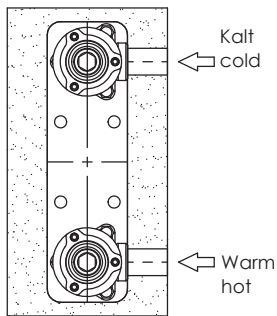

STEINBERG

Freistehende Wannen-Armatur

Free standing bath mixer

Art.Nr. 100 1162 / S / RG / BG / W

Installation / Installation

Hinweis:
Die max. Höhe der Armatur kann durch die variable Montagehöhe variieren.
Note:
The max. height of the mix can vary due th the variable mounting depth.

Technische Zeichnung / technical drawing

Explosionszeichnung / Exploded Drawing