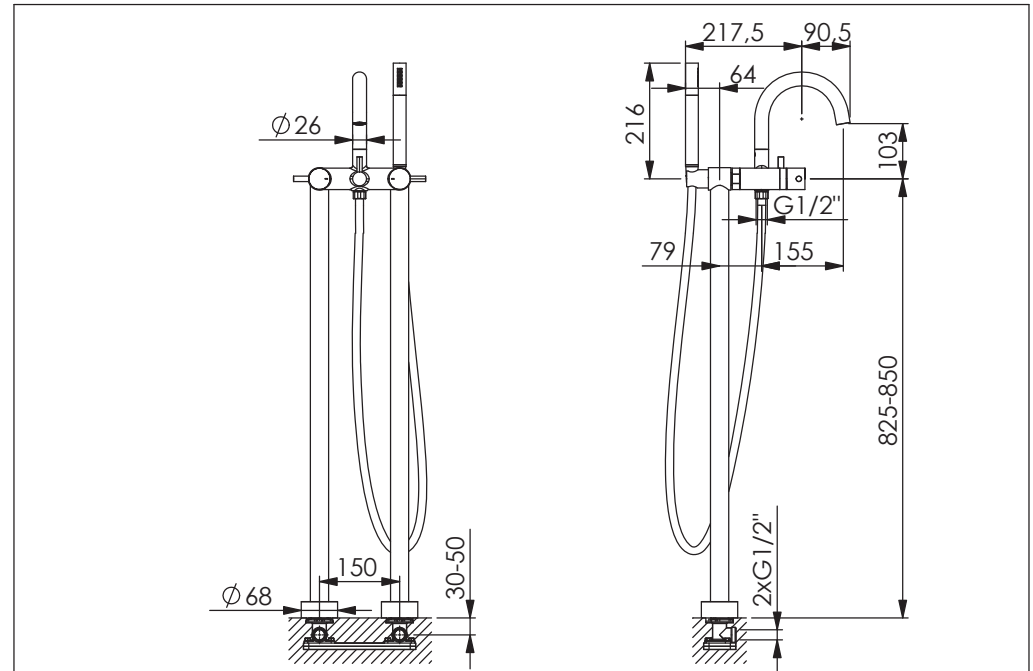

STEINBERG

Freistehende Wannen-Armatur

Free standing bath mixer

Art.Nr. 100 1162 / S / RG / BG / W

Installation / Installation

Hinweis:
Die max. Höhe der Armatur kann durch die variable Montagehöhe variieren.
Note:
The max. height of the mix can vary due th the variable mounting depth.

Technische Zeichnung / technical drawing

Explosionszeichnung / Exploded Drawing