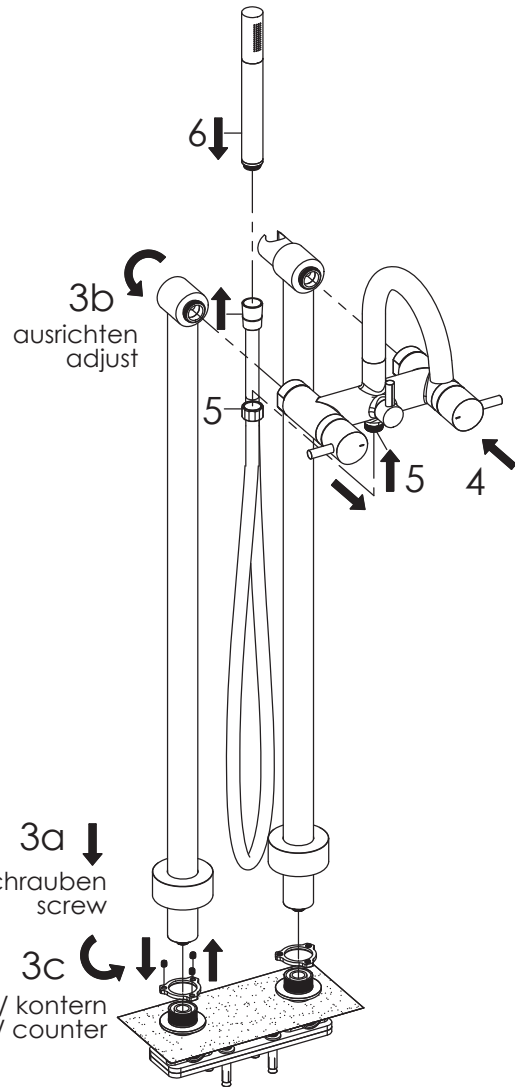

STEINBERG

Freistehende Wannen-Armatur

Free standing bath mixer

Art.Nr. 100 1162 / S / RG / BG / W

Installation / Installation

Hinweis:
Die max. Höhe der Armatur kann durch die variable Montagehöhe variieren.
Note:
The max. height of the mix can vary due th the variable mounting depth.

Technische Zeichnung / technical drawing

Explosionszeichnung / Exploded Drawing