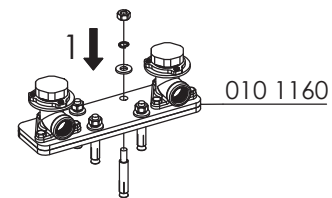

STEINBERG

Freistehende Wannen-Armatur

Free standing bath mixer

Art.Nr. 100 1162 / S / RG / BG / W

Installation / Installation

Hinweis:
Die max. Höhe der Armatur kann durch die variable Montagehöhe variieren.
Note:
The max. height of the mix can vary due th the variable mounting depth.

Technische Zeichnung / technical drawing

Explosionszeichnung / Exploded Drawing