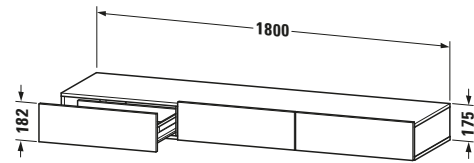

Schubkastenablage

Basis Angaben	
Langbezeichnung	Duravit DuraStyle Schubkastenablage, Betongrau, Rechteckig, Anzahl Schubkästen: 3 – DS827300707
Artikel Nr.	DS827300707

Spezifikationen	
Anzahl Schubkästen	3
Montagegrad	Montiert
Montage	
Montageart	Wandhängend / Wandmontage
Farbe	
Farbwert	Betongrau
Front	
Farbwert Front	Betongrau
Glanzgrad Front	Matt
Material Front	Hochverdichtete Dreischicht-Holzspanplatte
Korpus	
Farbwert Korpus	Betongrau
Glanzgrad Korpus	Matt
Material Korpus	Hochverdichtete Dreischicht-Holzspanplatte
Oberfläche Korpus	Dekor
Griff	
Ausführung Griff	Grifflos

Features	
Selbsteinzug mit Dämpfung	✓

Lieferumfang	
Inkl. Konsolenplatte	✓
Montage	
Inkl. Befestigungsmaterial	✓
Technische Dokumentation	
Inkl. Montageanleitung	digital und gedruckt

Logistik	
Artikelgewicht	48 kg
Verkaufsverpackung	
Art Verkaufsverpackung	Karton
Menge / Verkaufsverpackung	1 Stk.
Ab Werk verpackt	✓
Breite Verkaufsverpackung inkl. Artikel	1850 mm
Höhe Verkaufsverpackung inkl. Artikel	490 mm
Tiefe Verkaufsverpackung inkl. Artikel	235 mm
Gewicht Verkaufsverpackung inkl. Artikel	53 kg
Anzahl Packstücke	1

Passende Produkte	
Passende Artikel	
	Sitzkissen # DS9938 DuraStyle

Vermaßung	
Breite / Länge	1800 mm
Höhe	182 mm
Tiefe / Breite	440 mm

Weitere Informationen finden Sie hier

<https://pro.duravit.de/p/DS827300707>