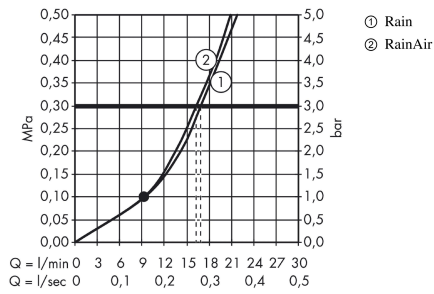

AXOR Showers/Front
Kopfbrause 240 2jet mit Deckenanschluss
 Oberfläche: **Brushed Brass** Artikelnummer: **26022950**

Beschreibung

Merkmale

- besteht aus: Kopfbrause, Deckenanschluss
- Brausekopfgrösse: 279 mm
- Strahlart: Rain, RainAir
- Durchflussmenge Rain (bei 3 bar): 17 l/min
- Durchflussmenge RainAir (bei 3 Bar): 16 l/min
- Maximale Durchflussmenge bei 3 bar: 17 l/min
- Mindestfliessdruck: 1 bar
- Select Umstellung an der Kopfbrause
- Kugelgelenk: Kopfbrause im Winkel verstellbar
- Material Strahlscheibe: Metall
- Metalldeckenanschluss
- Deckenanschlusslänge: 139 mm
- Strahlscheibe zur Reinigung abnehmbar
- Montage: Deckenmontage
- Anschlussgewinde: G ½

Artikeldetails

TEAM-Nr. 758989.237
 Preis exkl. MwSt. 1124.00 CHF

Technologie

Zertifikate / Nachhaltigkeit

Produktabbildung

Maßzeichnung

AXOR Showers/Front
Kopfbrause 240 2jet mit Deckenanschluss
 Oberfläche: **Brushed Brass** Artikelnummer: **26022950**

Durchflussdiagramm

Die Verbrauchswerte wurden praxisnah mit den dazugehörigen Armaturen (Thermostat/Mischer/Unterputzventil) gemessen.

AXOR Showers/Front
Kopfbrause 240 2jet mit Deckenanschluss
 Oberfläche: **Brushed Brass** Artikelnummer: **26022950**