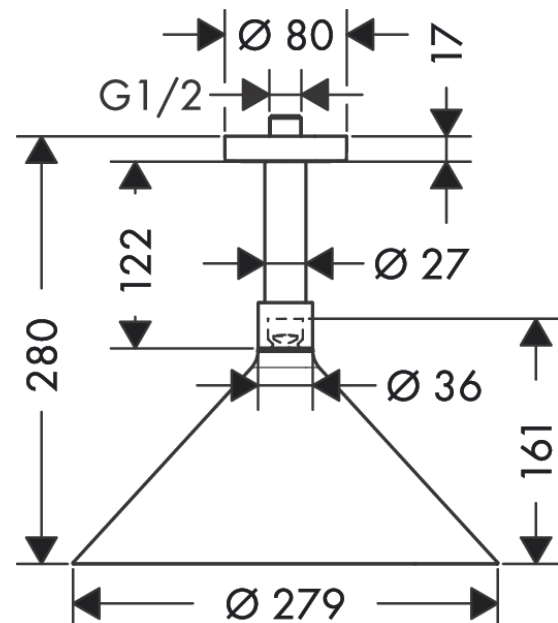

AXOR Showers/Front
Kopfbrause 240 2jet mit Deckenanschluss
 Oberfläche: **Brushed Brass** Artikelnummer: **26022950**

Beschreibung

Merkmale

- besteht aus: Kopfbrause, Deckenanschluss
- Brausekopfgrösse: 279 mm
- Strahlart: Rain, RainAir
- Durchflussmenge Rain (bei 3 bar): 17 l/min
- Durchflussmenge RainAir (bei 3 Bar): 16 l/min
- Maximale Durchflussmenge bei 3 bar: 17 l/min
- Mindestfliessdruck: 1 bar
- Select Umstellung an der Kopfbrause
- Kugelgelenk: Kopfbrause im Winkel verstellbar
- Material Strahlscheibe: Metall
- Metalldeckenanschluss
- Deckenanschlusslänge: 139 mm
- Strahlscheibe zur Reinigung abnehmbar
- Montage: Deckenmontage
- Anschlussgewinde: G ½

Artikeldetails

TEAM-Nr. 758989.237
 Preis exkl. MwSt. 1124.00 CHF

Technologie

Zertifikate / Nachhaltigkeit

Produktabbildung

Maßzeichnung

AXOR Showers/Front
Kopfbrause 240 2jet mit Deckenanschluss
 Oberfläche: **Brushed Brass** Artikelnummer: **26022950**

Durchflussdiagramm

Die Verbrauchswerte wurden praxisnah mit den dazugehörigen Armaturen (Thermostat/Mischer/Unterputzventil) gemessen.

AXOR Showers/Front
Kopfbrause 240 2jet mit Deckenanschluss
 Oberfläche: **Brushed Brass** Artikelnummer: **26022950**

Explosionszeichnung

Baujahr: >12/20