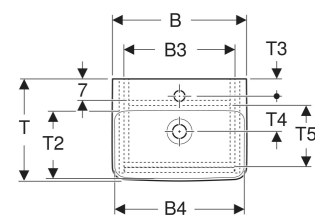

Geberit Renova Plan Set Handwaschbecken mit Unterschrank, eine Tür

EIGENSCHAFTEN

- Holz aus nachhaltiger Forstwirtschaft mit zertifizierter Herkunft
- Wandhängend
- Mit einer Tür
- Anschlagseite links oder rechts
- Griffmulde zum Öffnen
- Tür mit Dämpfungsmechanismus
- Mit einem versetzbaren Einlegeboden

- Handwaschbecken
- Unterschrank für Handwaschbecken
- Befestigungsmaterial

ZUBEHÖR

- Geberit Magnethalter
- Geberit Set Füße schmal

Art.-Nr.	Farbe / Oberfläche	Hahnloch	Überlauf	B cm	B1 cm	B2 cm	B3 cm	B4 cm	Breite Waschtisch cm	H cm	H1 cm	H2 cm	T cm	T1 cm	T2 cm	T3 cm	T4 cm	T5 cm	Tür	VE1 St.
504.035.PS.1 Neu	Waschtisch: weiß Korpus, Front: Eiche natur / Melamin Holzstruktur	mittig	sichtbar, symmetrisch	50	45.7	40.3	42.6	48	50	69.7	12	17	38	35	28	5.5	10.5	24.2	Anschlag links oder rechts	1