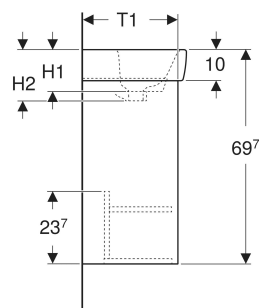

Geberit Renova Plan Set Handwaschbecken mit Unterschrank, eine Tür

EIGENSCHAFTEN

- Holz aus nachhaltiger Forstwirtschaft mit zertifizierter Herkunft
- Wandhängend
- Mit einer Tür
- Anschlagseite links oder rechts
- Griffmulde zum Öffnen
- Tür mit Dämpfungsmechanismus
- Mit einem versetzbaren Einlegeboden

- Handwaschbecken
- Unterschrank für Handwaschbecken
- Befestigungsmaterial

ZUBEHÖR

- Geberit Magnethalter
- Geberit Set Füße schmal

Art.-Nr.	Farbe / Oberfläche	Hahnloch	Überlauf	B cm	B1 cm	B2 cm	B3 cm	B4 cm	Breite Waschtisch cm	H cm	H1 cm	H2 cm	T cm	T1 cm	T2 cm	T3 cm	T4 cm	T5 cm	Tür	VE1 St.
504.035.PS.1 Neu	Waschtisch: weiß Korpus, Front: Eiche natur / Melamin Holzstruktur	mittig	sichtbar, symmetrisch	50	45.7	40.3	42.6	48	50	69.7	12	17	38	35	28	5.5	10.5	24.2	Anschlag links oder rechts	1