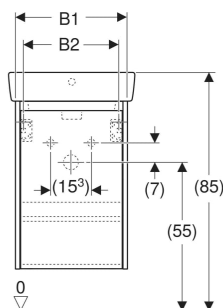

Geberit Renova Plan Set Handwaschbecken mit Unterschrank, eine Tür

EIGENSCHAFTEN

- Holz aus nachhaltiger Forstwirtschaft mit zertifizierter Herkunft
- Wandhängend
- Mit einer Tür
- Anschlagseite links oder rechts
- Griffmulde zum Öffnen
- Tür mit Dämpfungsmechanismus
- Mit einem versetzbaren Einlegeboden

- Handwaschbecken
- Unterschrank für Handwaschbecken
- Befestigungsmaterial

ZUBEHÖR

- Geberit Magnethalter
- Geberit Set Füße schmal

Art.-Nr.	Farbe / Oberfläche	Hahnloch	Überlauf	B cm	B1 cm	B2 cm	B3 cm	B4 cm	Breite Waschtisch cm	H cm	H1 cm	H2 cm	T cm	T1 cm	T2 cm	T3 cm	T4 cm	T5 cm	Tür	VE1 St.
504.035.PS.1 Neu	Waschtisch: weiß Korpus, Front: Eiche natur / Melamin Holzstruktur	mittig	sichtbar, symmetrisch	50	45.7	40.3	42.6	48	50	69.7	12	17	38	35	28	5.5	10.5	24.2	Anschlag links oder rechts	1