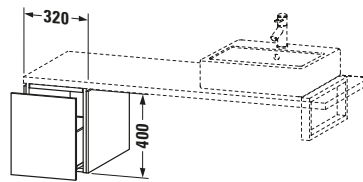

Unterschrank für Konsole

Basis Angaben	
Langbezeichnung	Duravit L-Cube Unterschrank für Konsole, Eiche dunkel gebürstet Matt, Rechteckig, Anzahl Auszüge: 1, Tip-on Technik – LC583007272
Artikel Nr.	LC583007272

Lieferumfang	
Montage	
Inkl. Befestigungsmaterial	✓
Technische Dokumentation	
Inkl. Montageanleitung	digital und gedruckt

Weitere Informationen finden Sie hier

<https://pro.duravit.de/p/LC583007272>

Spezifikationen	
Anzahl Auszüge	1
Montagegrad	Montiert
Montage	
Montageart	Konsolenmontage / Wandhängend / Wandmontage
Farbe	
Farbwert	Eiche dunkel gebürstet
Glanzgrad	Matt
Front	
Farbwert Front	Eiche dunkel gebürstet
Glanzgrad Front	Matt
Material Front	Hochverdichtete Dreischicht-Holzspanplatte
Korpus	
Farbwert Korpus	Eiche dunkel gebürstet
Glanzgrad Korpus	Matt
Material Korpus	Hochverdichtete Dreischicht-Holzspanplatte
Oberfläche Korpus	Echtholz furnier
Griff	
Ausführung Griff	Grifflos

Logistik	
Artikelgewicht	16,9 kg
Verkaufsverpackung	
Art Verkaufsverpackung	Karton
Menge / Verkaufsverpackung	1 Stk.
Ab Werk verpackt	✓
Breite Verkaufsverpackung inkl. Artikel	405 mm
Höhe Verkaufsverpackung inkl. Artikel	460 mm
Tiefe Verkaufsverpackung inkl. Artikel	445 mm
Gewicht Verkaufsverpackung inkl. Artikel	19 kg
Anzahl Packstücke	1

Passende Produkte	
Notwendige Artikel	
	Konsole # LC103C L-Cube
	Konsole # LC107C L-Cube
	Konsole # LC102C L-Cube
	Konsole # LC106C L-Cube

Features	
Tip-on Technik	✓
Selbsteinzug mit Dämpfung	✓

Vermaßung	
Breite / Länge	320 mm
Höhe	400 mm
Tiefe / Breite	547 mm
Min. Wandabstand	20 mm