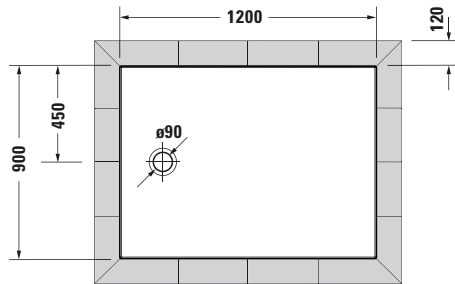

**Duschwanne**

Basis Angaben	
Langbezeichnung	Duravit Tempano Duschwanne 1200x900 mm Weiß, Bodenbündig, Halbeinbau, Aufgesetzt, Material: Sanitäracryl, Quadratisch – 720198000000001

Spezifikationen	
Form	Quadratisch
Rutschfestigkeitsklasse	C
<b>Farbe</b>	
Farbwert	Weiß
Glanzgrad	Glänzend
<b>Material</b>	
Material	Sanitäracryl
<b>Montage</b>	
Einbauart	Bodenbündig / Halbeinbau / Aufgesetzt
<b>Ablauf</b>	
Position Ablauf	Seitlich

Lieferumfang	
<b>Technische Dokumentation</b>	
Inkl. Montageanleitung	digital und gedruckt
Inkl. Pflegeanleitung	digital und gedruckt

Vermaßung	
Breite / Länge	1200 mm
Tiefe / Breite	900 mm
Min. Höhe mit Füßen	115 mm
Max. Höhe mit Füßen	145 mm
Höhe mit Wannenträger	0 mm
Durchmesser Ablaufloch	90 mm

Beschreibungstexte	
Ausschreibungstext	<p>Duravit Tempano Duschwanne Weiß, Form: Quadratisch, Sanitäracryl, Einbauart: Bodenbündig, Halbeinbau, Aufgesetzt, Position Ablauf: Seitlich, Rutschfestigkeitsklasse: C, CE-Kennzeichen-1: EN 14527, EAN Nr.: 4053424893808, Artikelgewicht: 33,5 kg, Abmessungen (Breite / Länge x Tiefe / Breite x Höhe): 1200 x 900 x 45 mm, Antislip, Artikel Nr.: 720198000000001, Passende Artikel: Schalungshilfe, Schallschutz-Set, Fußgestell, Duschwannenablauf, Duschwannenfuß; Artikel Nr.: 792805000000000, 791372000000000, 791384000000000, 791283000000000, 7902690000001000, 7902690000000000, 7902630000001000, 7902630000000000, 7901730000000000; Modell Nr.: 792805, 791372, 791384, 791283, 790269, 790263, 790173</p>