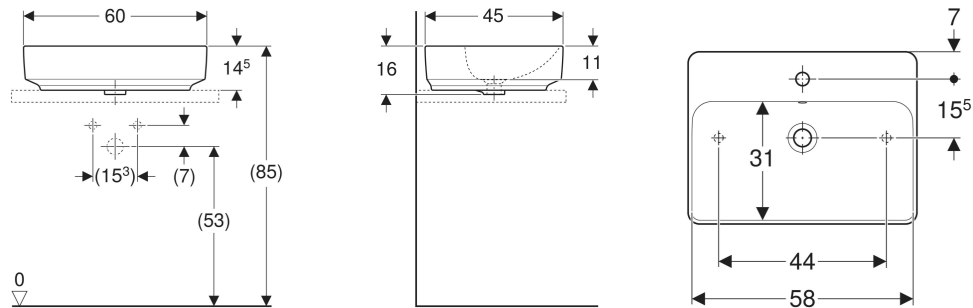

Geberit VariForm Aufsatzwaschtisch rechteckig, mit Hahnlochbank

VERWENDUNGSZWECKE

- Zur Montage auf Arbeitsplatten

EIGENSCHAFTEN

- Rechteckig
- Einfache Montage dank mitgelieferter Ausschnittschablone
- Unterbaufähig

TECHNISCHE DATEN

Werkstoff Sanitärkeramik

LIEFERUMFANG

- Befestigungsmaterial
- Schablone

ZUBEHÖR

- Geberit Ablaufventil mit freiem Auslauf und Ventilabdeckung
- Geberit Ablaufventil mit freiem Auslauf, Sieb

Art.-Nr.	Farbe / Oberfläche	Hahnloch	Überlauf	B cm	H cm	T cm	VE1 St.	VE2 St.
500.780.01.2	weiß	mittig	sichtbar, symmetrisch	60	15.8	45	1	12