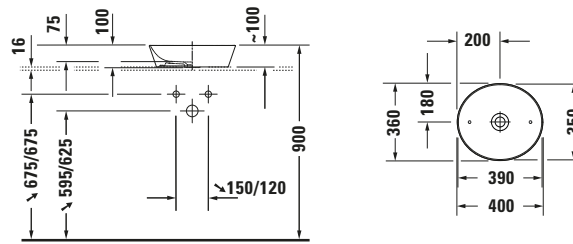

Aufsatzbecken

Basis Angaben

Langbezeichnung	Duravit Cape Cod Aufsatzbecken 400 mm Weiß Hochglanz, Anzahl Hahnlöcher pro Waschplatz: 0 – 23284000001
-----------------	---

Spezifikationen

Farbe	
Farbwert	Weiß
Innenfarbe	Weiß
Außenfarbe	Weiß
Glanzgrad	Hochglanz
Glanzgrad Innen	Hochglanz
Glanzgrad Außen	Hochglanz
Material	
Material	Keramik

Features

Oberflächenveredelung	
WonderGliss	✓

Logistik

Artikelgewicht	4,8 kg
----------------	--------

Passende Produkte

Passende Artikel	
	Schaftventil # 005024 Universal
	Designsiphon # 005036 Universal

Beschreibungstexte

Ausschreibungstext	Duravit Cape Cod Aufsatzbecken Weiß Hochglanz 400 mm, Designer: Philippe Starck, DuraCeram®, Aufsatz, Ohne Überlauf, Position Ablauf: Mitte, Anzahl Becken: 1, Beckenform: Oval, Position Becken: Mitte, Position Hahnloch: Ohne, Weiß Hochglanz, Geeignet für Möbel, CE-Kennzeichen-1: EN 14688, EAN Nr.: 4053424896274, Artikelgewicht: 4,8 kg, Beckenbreite: 390 mm, Beckentiefe: 350 mm, Abmessungen (Breite / Länge x Tiefe / Breite x Höhe): 400 x 360 x 100 mm, WonderGliss, Artikel Nr.: 23284000001
--------------------	--