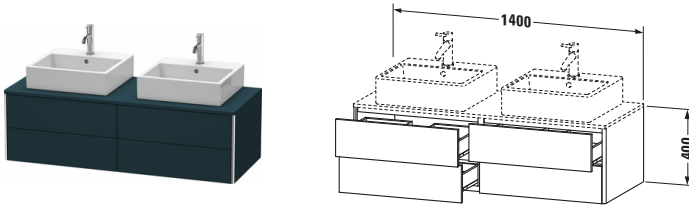

Konsolenwaschtischunterbau wandhängend

Basis Angaben	
Langbezeichnung	Duravit XSquare Konsolenwaschtischunterbau wandhängend, Nachtblau Seidenmatt, Rechteckig, Anzahl Ausschnitte: 2, Anzahl Schubkästen: 4, Tip-on Technik – XS4916B9898

Spezifikationen	
Anzahl Ausschnitte	2
Anzahl Schubkästen	4
Für Anzahl Waschtische	2
Montagegrad	Montiert

Waschplatz	
Position Becken	Links / Rechts

Montage	
Montageart	Wandhängend / Wandmontage

Farbe	
Farbwert	Nachtblau
Glanzgrad	Seidenmatt

Vermaßung	
Breite / Länge	1400 mm
Höhe	400 mm
Tiefe / Breite	548 mm
Min. Wandabstand	0 mm

Passende Produkte

Passende Artikel	
	Raumsparsiphon # 005076 Universal
	Einrichtungssystem Set # UV0502 Universal
	Konsole # XS063G XSquare
	Konsole # XS064G XSquare