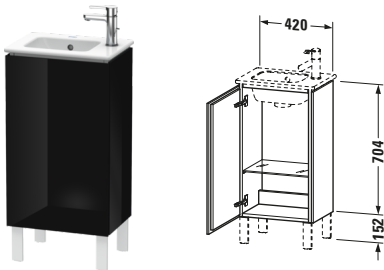

# L-Cube # LC6273R4040

Design by Christian Werner

Waschtischunterbau bodenstehend

Basis Angaben	
Langbezeichnung	Duravit L-Cube Waschtischunterbau bodenstehend, Schwarz Hochglanz, Rechteckig, Anzahl Türen: 1 – LC6273R4040

Spezifikationen	
<b>Tür</b>	
Anzahl Türen	1
Türanschlag	Rechts
<b>Böden</b>	
Anzahl Glasfachböden	1
Für Anzahl Waschtische	1
Montagegrad	Montiert
<b>Waschplatz</b>	
Position Becken	Mitte
<b>Montage</b>	
Montageart	Montage unter Waschtisch / Bodenstehend / Wandmontage
<b>Farbe</b>	
Farbwert	Schwarz
Glanzgrad	Hochglanz
<b>Front</b>	
Farbwert Front	Schwarz
Glanzgrad Front	Hochglanz
<b>Korpus</b>	
Glanzgrad Korpus	Hochglanz
Material Korpus	Hochverdichtete MDF-Platte
Oberfläche Korpus	Lack
<b>Griff</b>	
Ausführung Griff	Grifflos

Vermaßung	
Breite / Länge	420 mm
Höhe	704 mm
Tiefe / Breite	294 mm
Min. Wandabstand	50 mm