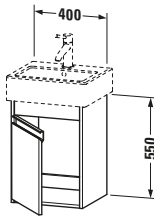

Ketho # KT6630L7979

Design by Christian Werner

Waschtischunterbau wandhängend

Basis Angaben	
Langbezeichnung	Duravit Ketho Waschtischunterbau wandhängend, Nussbaum Matt, Rechteckig, Anzahl Türen: 1 – KT6630L7979

Spezifikationen	
Tür	
Anzahl Türen	1
Türanschlag	Links
Für Anzahl Waschtische	1
Montagegrad	Montiert
Waschplatz	
Position Becken	Mitte
Montage	
Montageart	Montage unter Waschtisch / Wandhängend / Wandmontage
Farbe	
Farbwert	Nussbaum
Glanzgrad	Matt
Front	
Farbwert Front	Nussbaum
Glanzgrad Front	Matt
Korpus	
Glanzgrad Korpus	Matt
Material Korpus	Hochverdichtete Dreischicht-Holzspanplatte
Oberfläche Korpus	Dekor
Griff	
Ausführung Griff	Griffleiste
Anzahl Griffe	1
Farbwert Griff	Silber

Features	
Automatiktürscharnier mit Dämpfung	✓

Lieferumfang	
Montage	
Inkl. Befestigungsmaterial	✓
Technische Dokumentation	
Inkl. Montageanleitung	digital und gedruckt

Logistik	
Artikelgewicht	15 kg
Verkaufsverpackung	
Art Verkaufsverpackung	Karton
Menge / Verkaufsverpackung	1 Stk.
Ab Werk verpackt	✓
Breite Verkaufsverpackung inkl. Artikel	440 mm
Höhe Verkaufsverpackung inkl. Artikel	700 mm
Tiefe Verkaufsverpackung inkl. Artikel	400 mm
Gewicht Verkaufsverpackung inkl. Artikel	17,5 kg
Anzahl Packstücke	1

Vermaßung	
Breite / Länge	400 mm
Höhe	550 mm
Tiefe / Breite	320 mm
Min. Wandabstand	20 mm

Passende Produkte	
Passende Artikel	
	Handwaschbecken # 070445 Vero
Notwendige Artikel	
	Handwaschbecken # 070445 Vero

Weitere Informationen finden Sie hier

<https://pro.duravit.de/p/KT6630L7979>