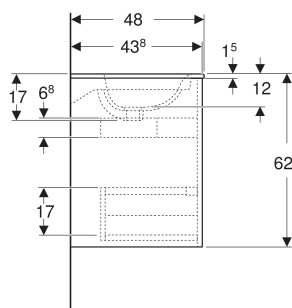

# Geberit Renova Plan Set Doppelmöbelwaschtisch schmaler Rand, mit Unterschrank, zwei Schubladen

## TECHNISCHE DATEN

Werkstoff	Sanitärkeramik / Hochverdichtete Dreischicht- Holzspanplatte
Schubladenbelastung max.	20 kg

## INFO

- Rohrbogengeruchsverschluss für Waschbecken, Raumsparmodell (Art.-Nr. 151.116.11.1) bitte zusätzlich bestellen

<i>Art.-Nr.</i>	<i>Farbe / Oberfläche</i>	<i>Hahnloch</i>	<i>Überlauf</i>	<i>B</i> cm	<i>Breite Waschtisch</i> cm	<i>H</i> cm	<i>T</i> cm	<i>VE1</i> St.
<b>504.042.00.8</b> Neu	Waschtisch: weiß / KeraTect Korpus, Front: weiß / lackiert seidenmatt	links und rechts	sichtbar, symmetrisch	130	130	62.1	48	1