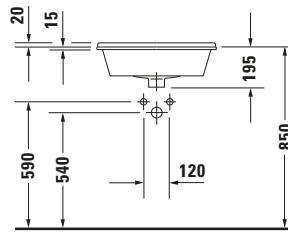

**Einbauwaschtisch**

**Basis Angaben**

Langbezeichnung	Duravit Starck 3 Einbauwaschtisch 560 mm Weiß Hochglanz, Hahnlochbank, Anzahl Hahnlöcher pro Waschplatz: 1, Überlauf – 03025600001
-----------------	--

**Spezifikationen**
**Farbe**

Farbwert	Weiß
Innenfarbe	Weiß
Aussenfarbe	Weiß
Glanzgrad	Hochglanz
Glanzgrad Innen	Hochglanz
Glanzgrad Außen	Hochglanz

**Überlauf**

Überlauf	✓
----------	---

**Waschplatz**

Anzahl Hahnlöcher pro Waschplatz	1
----------------------------------	---

**Material**

Material	Keramik
----------	---------

**Features**
**Oberflächenveredelung**

WonderGliss	✓
-------------	---

**Waschplatz**

Hahnlochbank	✓
--------------	---

**Logistik**

Artikelgewicht	14 kg
----------------	-------

**Passende Produkte**
**Passende Artikel**

	Push-open Ventil # 005052 Universal
---	---

**Beschreibungstexte**

Ausschreibungstext	Duravit Starck 3 Einbauwaschtisch Weiß Hochglanz 560 mm, Designer: Philippe Starck, Sanitärkeramik, Einbau von oben, Überlauf, Position Ablauf: Mitte, Anzahl Becken: 1, Beckenform: Rechteckig, Position Becken: Mitte, Position Hahnloch: Mitte, Weiß Hochglanz, Geeignet für Möbel, Hahnlochbank, CE-Kennzeichen-1: EN 14688, EAN Nr.: 4021534223303, Artikelgewicht: 14 kg, Beckenbreite: 490 mm, Beckentiefe: 275 mm, Abmessungen (Breite / Länge x Tiefe / Breite x Höhe): 560 x 465 x 230 mm, WonderGliss, Artikel Nr.: 03025600001
--------------------	--