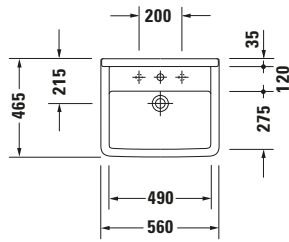

**Einbauwaschtisch**

**Basis Angaben**

Langbezeichnung	Duravit Starck 3 Einbauwaschtisch 560 mm Weiß Hochglanz, Hahnlochbank, Anzahl Hahnlöcher pro Waschplatz: 1, Überlauf – 03025600001
-----------------	--

**Spezifikationen**
**Farbe**

Farbwert	Weiß
Innenfarbe	Weiß
Aussenfarbe	Weiß
Glanzgrad	Hochglanz
Glanzgrad Innen	Hochglanz
Glanzgrad Außen	Hochglanz

**Überlauf**

Überlauf	✓
----------	---

**Waschplatz**

Anzahl Hahnlöcher pro Waschplatz	1
----------------------------------	---

**Material**

Material	Keramik
----------	---------

**Features**
**Oberflächenveredelung**

WonderGliss	✓
-------------	---

**Waschplatz**

Hahnlochbank	✓
--------------	---

**Logistik**

Artikelgewicht	14 kg
----------------	-------

**Passende Produkte**
**Passende Artikel**

	Push-open Ventil # 005052 Universal
---	---

**Beschreibungstexte**

Ausschreibungstext	Duravit Starck 3 Einbauwaschtisch Weiß Hochglanz 560 mm, Designer: Philippe Starck, Sanitärkeramik, Einbau von oben, Überlauf, Position Ablauf: Mitte, Anzahl Becken: 1, Beckenform: Rechteckig, Position Becken: Mitte, Position Hahnloch: Mitte, Weiß Hochglanz, Geeignet für Möbel, Hahnlochbank, CE-Kennzeichen-1: EN 14688, EAN Nr.: 4021534223303, Artikelgewicht: 14 kg, Beckenbreite: 490 mm, Beckentiefe: 275 mm, Abmessungen (Breite / Länge x Tiefe / Breite x Höhe): 560 x 465 x 230 mm, WonderGliss, Artikel Nr.: 03025600001
--------------------	--