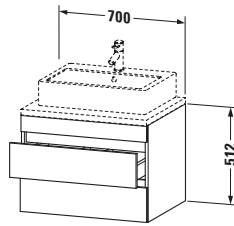

Konsolenwaschtischunterbau wandhängend

Basis Angaben	
Langbezeichnung	Duravit DuraStyle Konsolenwaschtischunterbau wandhängend, Basalt Matt, Rechteckig, Anzahl Schubkästen: 2 – DS531604318

Spezifikationen	
Anzahl Schubkästen	2
Für Anzahl Waschtische	1
Montagegrad	Montiert
Waschplatz	
Position Becken	Mitte
Montage	
Montageart	Konsolenmontage / Wandhängend / Wandmontage
Farbe	
Farbwert	Basalt
Glanzgrad	Matt
Front	
Farbwert Front	Basalt
Glanzgrad Front	Matt
Korpus	
Glanzgrad Korpus	Matt
Material Korpus	Hochverdichtete Dreischicht-Holzspanplatte
Oberfläche Korpus	Dekor
Griff	
Ausführung Griff	Grifflos

Features	
Inneneinteilung	Optional
Selbsteinzug mit Dämpfung	✓
Siphonausschnitt	✓
Schürze	✓

Lieferumfang	
Montage	
Inkl. Befestigungsmaterial	✓
Technische Dokumentation	
Inkl. Montageanleitung	digital und gedruckt

Logistik	
Artikelgewicht	23,6 kg
Verkaufsverpackung	
Art Verkaufsverpackung	Karton
Menge / Verkaufsverpackung	1 Stk.
Ab Werk verpackt	✓
Breite Verkaufsverpackung inkl. Artikel	721 mm
Höhe Verkaufsverpackung inkl. Artikel	760 mm
Tiefe Verkaufsverpackung inkl. Artikel	625 mm
Gewicht Verkaufsverpackung inkl. Artikel	30 kg
Anzahl Packstücke	1

Vermaßung	
Breite / Länge	700 mm
Höhe	512 mm
Tiefe / Breite	548 mm
Min. Wandabstand	20 mm

Passende Produkte	
Passende Artikel	
	Raumsparsiphon # 005076 Universal
	Inneneinteilung # UV9846 Universal

Notwendige Artikel	
	Konsole # DS103C DuraStyle
	Konsole # DS107C DuraStyle
	Konsole # DS102C DuraStyle
	Konsole # DS106C DuraStyle