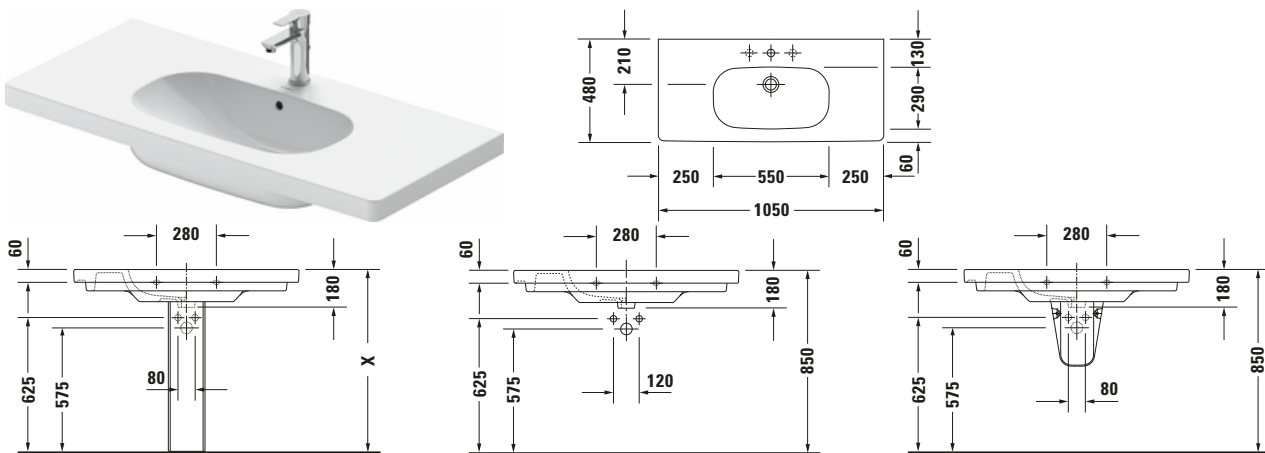

Waschtisch

Basis Angaben	
Langbezeichnung	Duravit D-Code Waschtisch 1050 mm Weiß Hochglanz, Hahnlochbank, Anzahl Hahnlöcher pro Waschplatz: 1, Überlauf – 03421000002

Spezifikationen	
Farbe	
Farbwert	Weiß
Innenfarbe	Weiß
Aussenfarbe	Weiß
Glanzgrad	Hochglanz
Glanzgrad Innen	Hochglanz
Glanzgrad Außen	Hochglanz
Überlauf	
Überlauf	✓
Waschplatz	
Anzahl Hahnlöcher pro Waschplatz	1
Material	
Material	Keramik

Features	
Waschplatz	
Hahnlochbank	✓
Waschtisch	
Von unten glasiert	✓

Logistik	
Artikelgewicht	30,5 kg

Passende Produkte	
Passende Artikel	
	Push-open Ventil # 005052 Universal
	Halbsäule # 085718 D-Code
	Raumsparsiphon # 0050760000 Universal
	Handtuchhalter # 0030351000 Universal

Beschreibungstexte	
Ausschreibungstext	Duravit D-Code Waschtisch Weiß Hochglanz 1050 mm, Designer: sieger design, Sanitärkeramik, Wandhängend, Überlauf, Position Ablauf: Mitte, Von unten glasiert, Ablagefläche: LinksRechts, Anzahl Becken: 1, Beckenform: Rechteckig, Position Becken: Mitte, Position Hahnloch: Mitte, Weiß Hochglanz, Geeignet für Möbel, Geeignet für Halbsäule, Hahnlochbank, CE-Kennzeichen-1: EN 14688, EAN Nr.: 4021534457920, Artikelgewicht: 30,5 kg, Beckenbreite: 550 mm, Beckentiefe: 290 mm, Abmessungen (Breite / Länge x Tiefe / Breite x Höhe): 1050 x 480 x 180 mm, Artikel Nr.: 03421000002