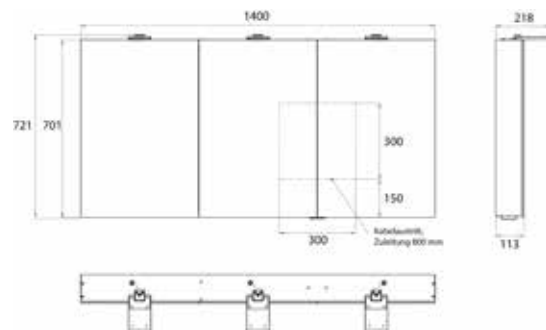

## PRODUKTINFORMATION

Lichtspiegelschrank Flat 2 Style (LED), 1400 mm, IP 20, 34 W, 2.700-6.500 K aluminium

Art.-Nr.9797 063 06

Aufputzmodell, 6 stufenlos einstellbare Ablagen, 3 Türen, 2 Steckdosen, Höhe: 721 mm, drei LED-Aufsatzleuchten (Waschtischbeleuchtung, Oberlicht separat abschaltbar)