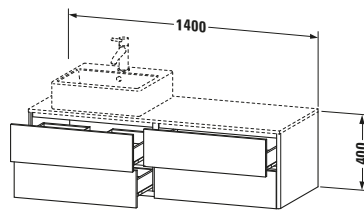

Konsolenwaschtischunterbau wandhängend

Basis Angaben	
Langbezeichnung	Duravit XSquare Konsolenwaschtischunterbau wandhängend, Schwarz Hochglanz, Rechteckig, Anzahl Ausschnitte: 1, Anzahl Schubkästen: 4, Tip-on Technik – XS4913L4040

Spezifikationen	
Anzahl Ausschnitte	1
Anzahl Schubkästen	4
Für Anzahl Waschtische	1
Montagegrad	Montiert
Waschplatz	
Position Becken	Links
Montage	
Montageart	Wandhängend / Wandmontage
Farbe	
Farbwert	Schwarz
Glanzgrad	Hochglanz
Front	
Farbwert Front	Schwarz
Glanzgrad Front	Hochglanz
Korpus	
Glanzgrad Korpus	Hochglanz
Material Korpus	Hochverdichtete MDF-Platte
Oberfläche Korpus	Lack
Griff	
Ausführung Griff	Grifflos
Profil	
Farbe Profil	Chrom
Glanzgrad Profil	Hochglanz
Material Profil	Aluminium

Features	
Tip-on Technik	✓
Einrichtungssystem	Optional
Selbsteinzug mit Dämpfung	✓
Siphonausschnitt	✓
Schürze	✓

Lieferumfang	
Montage	
Inkl. Befestigungsmaterial	✓
Technische Dokumentation	
Inkl. Montageanleitung	digital und gedruckt

Logistik	
Artikelgewicht	60 kg
Verkaufsverpackung	
Art Verkaufsverpackung	Karton
Menge / Verkaufsverpackung	1 Stk.
Ab Werk verpackt	✓
Breite Verkaufsverpackung inkl. Artikel	615 mm
Höhe Verkaufsverpackung inkl. Artikel	1460 mm
Tiefe Verkaufsverpackung inkl. Artikel	550 mm
Gewicht Verkaufsverpackung inkl. Artikel	60 kg
Anzahl Packstücke	1

Vermaßung	
Breite / Länge	1400 mm
Höhe	400 mm
Tiefe / Breite	548 mm
Min. Wandabstand	0 mm

Passende Produkte

Passende Artikel	
	Raumsparsiphon # 005076 Universal
	Einrichtungssystem Set # UV0502 Universal
	Einrichtungssystem Set # UV0511 Universal
	Konsole # XS060G XSquare
	Konsole # XS061G XSquare
Notwendige Artikel	
	Konsole # XS060G XSquare
	Konsole # XS061G XSquare