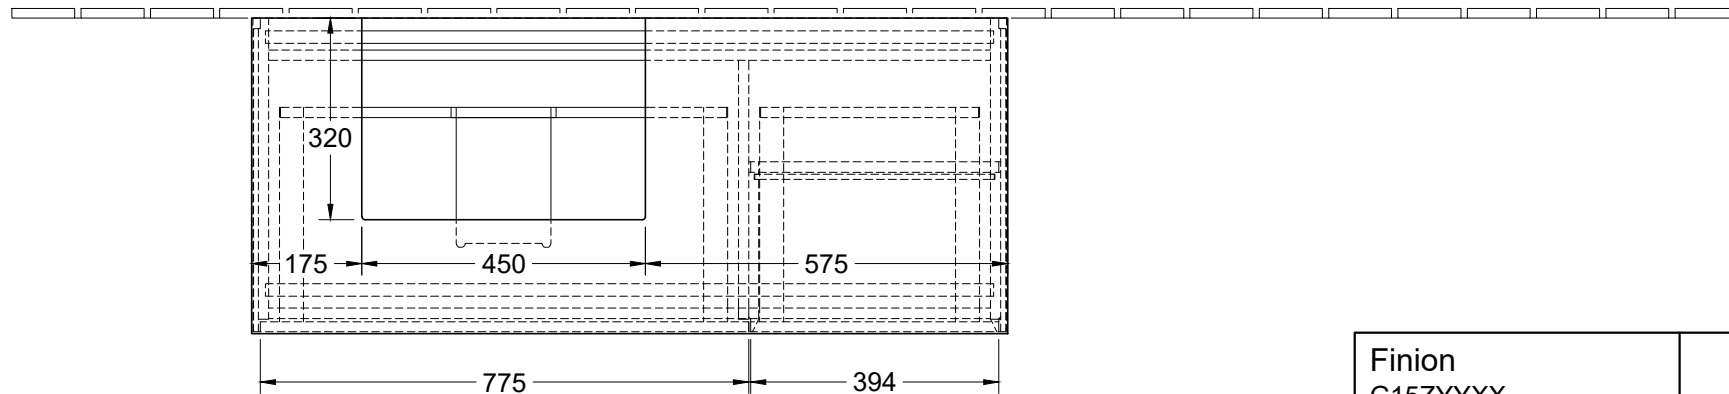

220 - 240 V

Finion G15ZYYXX		 <b>Villeroy &amp; Boch</b> 1748
V01 / 06.12.2016	1:12	