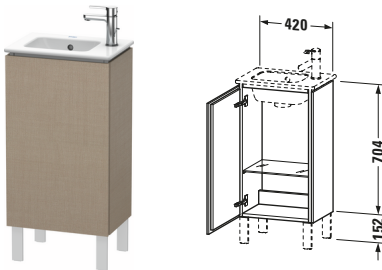

Waschtischunterbau bodenstehend

Basis Angaben	
Langbezeichnung	Duravit L-Cube Waschtischunterbau bodenstehend, Leinen Matt, Rechteckig, Anzahl Türen: 1 – LC6273L7575

Spezifikationen	
Tür	
Anzahl Türen	1
Türanschlag	Links
Böden	
Anzahl Glasfachböden	1
Für Anzahl Waschtische	1
Montagegrad	Montiert
Waschplatz	
Position Becken	Mitte
Montage	
Montageart	Montage unter Waschtisch / Bodenstehend / Wandmontage
Farbe	
Farbwert	Leinen
Glanzgrad	Matt
Front	
Farbwert Front	Leinen
Glanzgrad Front	Matt
Korpus	
Glanzgrad Korpus	Matt
Material Korpus	Hochverdichtete Dreischicht-Holzspanplatte
Oberfläche Korpus	Dekor
Griff	
Ausführung Griff	Grifflos

Features	
Automatiktürscharnier mit Dämpfung	✓
Füße	Optional

Lieferumfang	
Montage	
Inkl. Befestigungsmaterial	✓
Technische Dokumentation	
Inkl. Montageanleitung	digital und gedruckt

Logistik	
Artikelgewicht	13 kg
Verkaufsverpackung	
Art Verkaufsverpackung	Karton
Menge / Verkaufsverpackung	1 Stk.
Ab Werk verpackt	✓
Breite Verkaufsverpackung inkl. Artikel	564 mm
Höhe Verkaufsverpackung inkl. Artikel	850 mm
Tiefe Verkaufsverpackung inkl. Artikel	424 mm
Gewicht Verkaufsverpackung inkl. Artikel	16,7 kg
Anzahl Packstücke	1

Vermaßung	
Breite / Länge	420 mm
Höhe	704 mm
Tiefe / Breite	294 mm
Min. Wandabstand	50 mm

Passende Produkte	
Passende Artikel	
	Sockelfuß # UV9994 Universal
	Sockelfuß # UV9993 Universal
	Sockelfuß # UV9992 Universal
	Sockelfuß # UV9991 Universal
	Handwaschbecken # 072343 ME by Starck
Notwendige Artikel	
	Handwaschbecken # 072343 ME by Starck