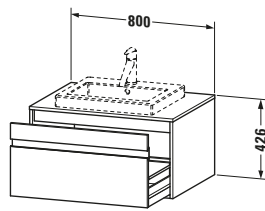

Konsolenwaschtischunterbau wandhängend

Basis Angaben	
Langbezeichnung	Duravit Ketho Konsolenwaschtischunterbau wandhängend, Betongrau Matt, Rechteckig, Anzahl Ausschnitte: 1, Anzahl Auszüge: 1 – KT679400707

Spezifikationen	
Anzahl Ausschnitte	1
Anzahl Auszüge	1
Für Anzahl Waschtische	1
Montagegrad	Montiert

Waschplatz	
Position Becken	Mitte

Montage	
Montageart	Wandhängend / Wandmontage

Farbe	
Farbwert	Betongrau
Glanzgrad	Matt

Front	
Farbwert Front	Betongrau
Glanzgrad Front	Matt

Korpus	
Glanzgrad Korpus	Matt
Material Korpus	Hochverdichtete Dreischicht-Holzspanplatte
Oberfläche Korpus	Dekor

Konsole	
Farbwert Konsole	Betongrau
Glanzgrad Konsole	Matt
Material Konsole	Hochverdichtete Dreischicht-Holzspanplatte
Oberfläche Konsole	Dekor

Griff	
Ausführung Griff	Griffleiste
Anzahl Griffe	1
Farbwert Griff	Silber

Features	
Selbsteinzug mit Dämpfung	✓
Hahnlochbohrungen möglich	✓

Lieferumfang	
Inkl. Konsolenplatte	✓

Montage	
Inkl. Befestigungsmaterial	✓

Technische Dokumentation	
Inkl. Montageanleitung	digital und gedruckt

Logistik	
Artikelgewicht	32 kg

Verkaufsverpackung	
Art Verkaufsverpackung	Karton
Menge / Verkaufsverpackung	1 Stk.
Ab Werk verpackt	✓
Breite Verkaufsverpackung inkl. Artikel	620 mm
Höhe Verkaufsverpackung inkl. Artikel	860 mm
Tiefe Verkaufsverpackung inkl. Artikel	555 mm
Gewicht Verkaufsverpackung inkl. Artikel	36 kg
Anzahl Packstücke	1

Vermaßung	
Breite / Länge	800 mm
Höhe	426 mm
Tiefe / Breite	550 mm
Min. Wandabstand	0 mm

Passende Produkte

Passende Artikel	
	Raumsparsiphon # 005076 Universal

Notwendige Artikel	
	Raumsparsiphon # 005076 Universal