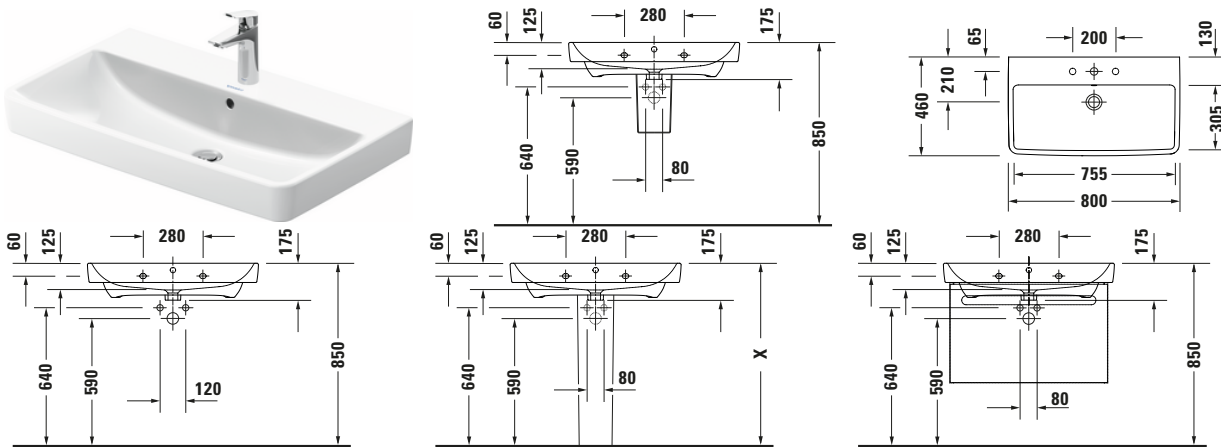

**Waschtisch**

Basis Angaben	
Langbezeichnung	Duravit Duravit No.1 Waschtisch 800 mm Weiß Hochglanz, Hahnlochbank, Anzahl Hahnlöcher pro Waschplatz: 1, Über- lauf - 23758000002

Spezifikationen	
<b>Farbe</b>	
Farbwert	Weiß
Innenfarbe	Weiß
Aussenfarbe	Weiß
Glanzgrad	Hochglanz
Glanzgrad Innen	Hochglanz
Glanzgrad Außen	Hochglanz
<b>Überlauf</b>	
Überlauf	✓
<b>Waschplatz</b>	
Anzahl Hahnlöcher pro Waschplatz	1
<b>Material</b>	
Material	Keramik

Features	
<b>Waschplatz</b>	
Hahnlochbank	✓
<b>Waschtisch</b>	
Von unten glasiert	✓

Logistik	
Artikelgewicht	24 kg

Passende Produkte	
<b>Passende Artikel</b>	
	Standsäule # 085844 Duravit No.1
	Halbsäule # 085845 Duravit No.1
	Push-open Ventil # 005052 Universal

Beschreibungstexte	
Ausschreibungstext	Duravit Duravit No.1 Waschtisch Weiß Hochglanz 800 mm, Designer: Duravit, Sa- nitärkeramik, Wand- hängend, Überlauf, Position Ablauf: Mitte, Von unten glasiert, Ablagefläche: Hahn- lochbank, Anzahl Beck- en: 1, Beckenform: Rechteckig, Position Becken: Mitte, Positi- on Hahnloch: Mitte, Weiß Hochglanz, Gee- ignet für Möbel, Gee- ignet für Halbsäule, Geeignet für Stand- säule, Hahnlochbank, CE-Kennzeichen-1: EN 14688, EAN Nr.: 4063382181473, Arti- kelgewicht: 24 kg, Ab- messungen (Breite / Länge x Tiefe / Breite x Höhe): 800 x 460 x 173 mm, Artikel Nr.: 23758000002