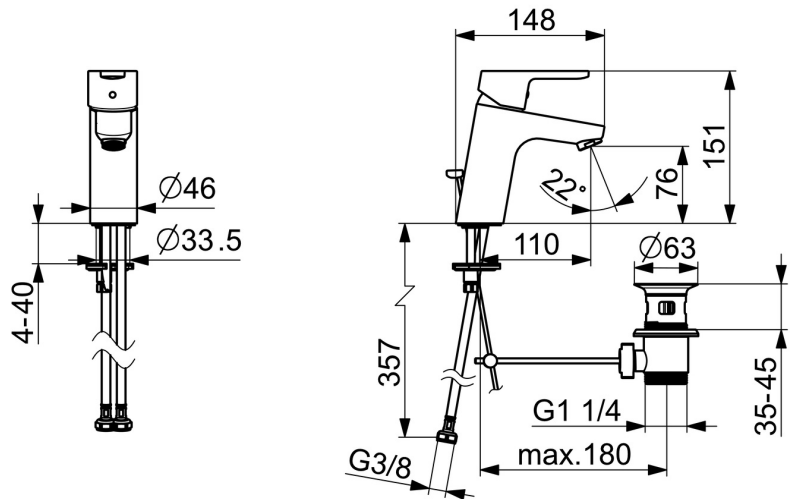

EAN: 4015474262072
static.hansa.com/49562203

- Waschtisch
- Einhebelmischer
- Standmontage
- Chrom
- Feststehender Auslauf
- PCA® konstante Durchflussleistung unabhängig vom Fließdruck
- Hebel mit W+K-Kennzeichnung, Einhandbedienhebel/Griff
- Ablaufgarnitur mit Zugstange
- Temperaturbegrenzer, Heißwassersperre einstellbar (im Lieferumfang enthalten)
- ø 3.5 classic Steuerpatrone mit keramischen Dichtscheiben zur Wassermengen- und Temperatureinstellung
- Anschluss über flexible Druckschläuche
- Armaturenkörper aus entzinkungsbeständigem Messing (DZR), Rapid-Montagesystem

Technische Daten

Durchflusseigenschaften

Durchfluss bei 3 bar (mit Durchflussregler) **6.0 l/min**

Technische Eigenschaften

DN-Größe (Nennmaß) **DN15**
 Warmwasserversorgung **max. +70°C**
 Arbeitsdruck **0.5-10 bar**
 Anschlussgröße **G3/8**
 Ausladung **111 mm**
 Sicherungseinrichtung (EN1717) **AA**
 Werkstoff **Messing**