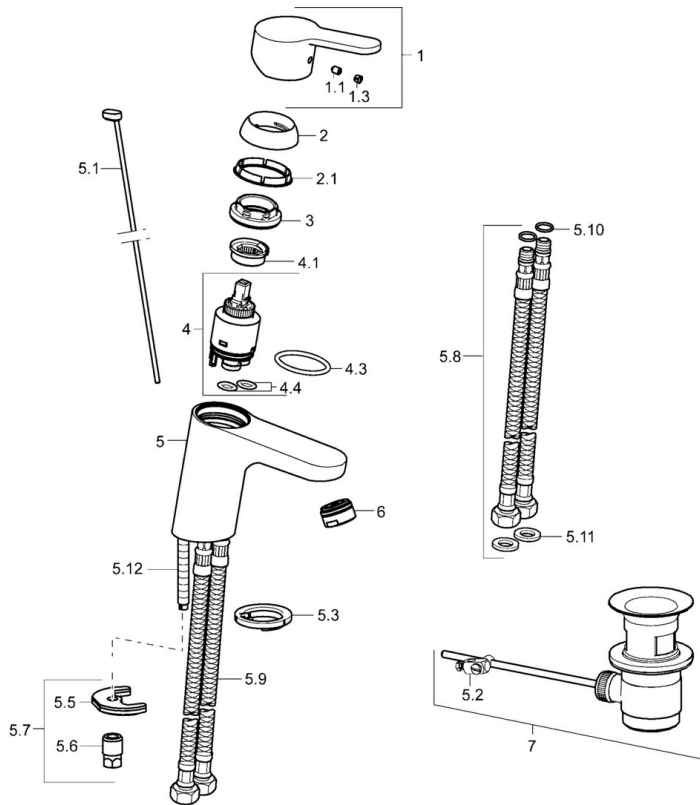

EAN: 4015474262072
static.hansa.com/49562203

- Waschtisch
- Einhebelmischer
- Standmontage
- Chrom
- Feststehender Auslauf
- PCA® konstante Durchflussleistung unabhängig vom Fließdruck
- Hebel mit W+K-Kennzeichnung, Einhandbedienhebel/Griff
- Ablaufgarnitur mit Zugstange
- Temperaturbegrenzer, Heißwassersperre einstellbar (im Lieferumfang enthalten)
- ø 3.5 classic Steuerpatrone mit keramischen Dichtscheiben zur Wassermengen- und Temperatureinstellung
- Anschluss über flexible Druckschläuche
- Armaturenkörper aus entzinkungsbeständigem Messing (DZR), Rapid-Montagesystem

Technische Daten

Durchflusseigenschaften

Durchfluss bei 3 bar (mit Durchflussregler) **6.0 l/min**

Technische Eigenschaften

DN-Größe (Nennmaß) **DN15**
 Warmwasserversorgung **max. +70°C**
 Arbeitsdruck **0.5-10 bar**
 Anschlussgröße **G3/8**
 Ausladung **111 mm**
 Sicherungseinrichtung (EN1717) **AA**
 Werkstoff **Messing**

Ersatzteile

SP49402203

	Name	Art.-Nr.
1	Hebel	59913827
1.1	Schraube, M5x8, SW2.5	59904755
1.3	Dekorkappe Grau	59912112
2	Abdeckkappe, 33x3 mm	59912504
2.1	Dichtung, 45x35.5x5.4	59913651
3	Spann-Mutter, M40x1, SW30	1003409V
4	Kartusche, 3.5 Eco	59912324
4	Kartusche, 3.5 Classic	59913075
4.1	Temperatur-Anschlagring Ausgelaufen	59912325
4.3	O-Ring, d 28.24x2.62 Ausgelaufen	59912590
4.4	O-Ring, d 10.10x1.60 Ausgelaufen	59905072
5.1	Zugstange mit Knopf	59913067
5.2	Gelenkstück	59904624
5.3	Bodendichtung	59914591
5.5	Befestigungsplatte Ausgelaufen	59904765
5.6	Schraube, M8x1, SW13 Ausgelaufen	59904766
5.7	Befestigungssatz	59912113
5.8	Anschlußschlauch, L=430, G3/8-M10x1 RH Ausgelaufen	59913213
5.9	Anschlußschlauch, L=430, G3/8-M10x1	59912515
5.10	O-Ring, d 7.65x1.78	59902337
5.11	Dichtung, 9.5x14.4x2	59912551
5.12	Befestigungsschraube, M8x1, L=140	59912474
6	Luftsprudler, M24x1, 6 l/min	59913727
7	Ablaufgarnitur	59904620
7	Ablaufgarnitur, (2019-)	59914764
N.I.	Schlüssel, SW30/34	59912108