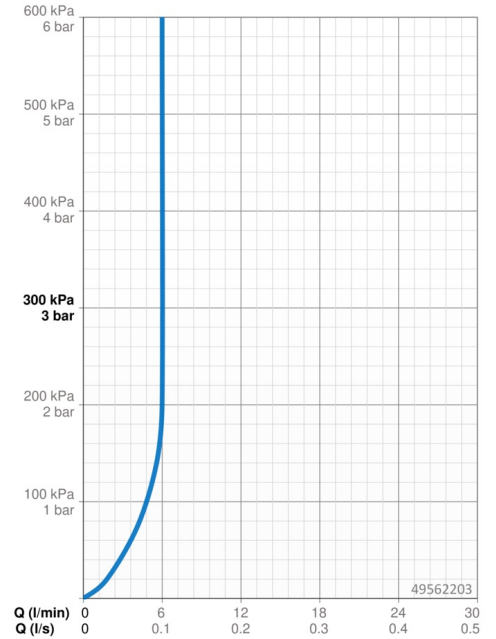

Technische Daten

Durchflusseigenschaften

Durchfluss bei 3 bar (mit Durchflussregler) **6.0 l/min**

Technische Eigenschaften

DN-Größe (Nennmaß) **DN15**
Warmwasserversorgung **max. +70°C**
Arbeitsdruck **0.5-10 bar**
Anschlussgröße **G3/8**
Ausladung **111 mm**
Sicherungseinrichtung (EN1717) **AA**
Werkstoff **Messing**

Vorschriften

EN Standard **EN 817**
Geräuschkategorie **I (ISO 3822)**

Zulassungen und Deklarationen

DVGW **NW-6506CN0242**
ABP **P-IX 38251/IA**
Konformitätserklärung **DoC**
EPD **S-P-06391**

Nachhaltigkeit

EPD module A1 (kg CO2 eq.) **7,05**
EPD module A2 (kg CO2 eq.) **0,34**
EPD module A3 (kg CO2 eq.) **0,67**
EPD module A1-A3 (kg CO2 eq.) **8,06**
EPD module A4 (kg CO2 eq.) **0,22**
EPD module B7 (kg CO2 eq.) **1854,00**
EPD module C2 (kg CO2 eq.) **0,01**
EPD module C3 (kg CO2 eq.) **0,02**
EPD module C4 (kg CO2 eq.) **0,06**
EPD module D (kg CO2 eq.) **-5,73**