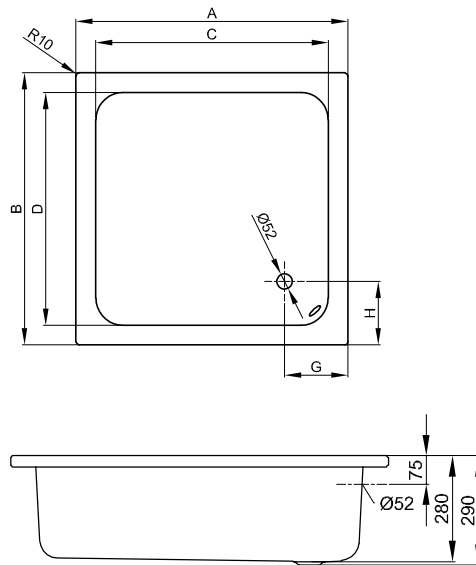

BetteDelta 800-900 mm

Abmessung

| Bestell-Nr. | Maße in mm | A | B | C | D | G | H |
|-------------|-----------------|-----|-----|-----|-----|-----|-----|
| 5660 | 800 × 750 × 280 | 800 | 750 | 670 | 620 | 210 | 210 |
| 5810 | 800 × 800 × 280 | 800 | 800 | 670 | 670 | 210 | 210 |
| 5740 | 900 × 700 × 280 | 900 | 700 | 770 | 570 | 210 | 210 |
| 5760 | 900 × 750 × 280 | 900 | 750 | 770 | 620 | 210 | 210 |
| 5960 | 900 × 800 × 280 | 900 | 800 | 770 | 670 | 210 | 210 |
| 5910 | 900 × 900 × 280 | 900 | 900 | 770 | 770 | 210 | 210 |