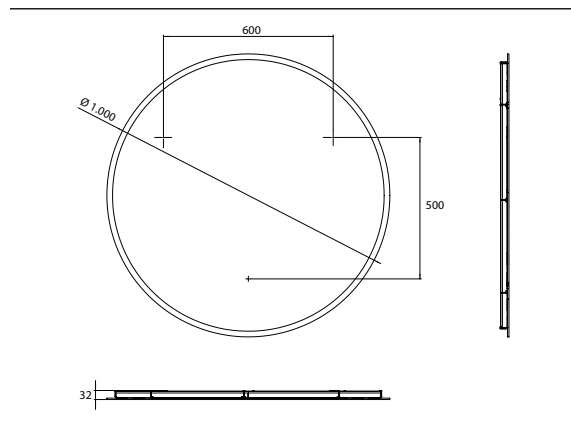

PRODUKTINFORMATION

LED-Lichtspiegel pure +, Ø 1.000 mm spiegel

Art.-Nr.4411 110 10

mit umlaufender Mattierung der Spiegelfläche und Raumsteuerung