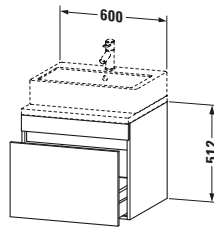

Konsolenwaschtischunterbau wandhängend

Basis Angaben	
Langbezeichnung	Duravit DuraStyle Konsolenwaschtischunterbau wandhängend, Eiche Natur Matt, Rechteckig, Anzahl Auszüge: 1 – DS531003030

Spezifikationen	
Anzahl Auszüge	1
Für Anzahl Waschtische	1
Montagegrad	Montiert
Waschplatz	
Position Becken	Mitte
Montage	
Montageart	Konsolenmontage / Wandhängend / Wandmontage
Farbe	
Farbwert	Eiche Natur
Glanzgrad	Matt
Front	
Farbwert Front	Eiche Natur
Glanzgrad Front	Matt
Korpus	
Glanzgrad Korpus	Matt
Material Korpus	Hochverdichtete Dreischicht-Holzspanplatte
Oberfläche Korpus	Dekor
Griff	
Ausführung Griff	Grifflos

Features	
Inneneinteilung	Optional
Selbsteinzug mit Dämpfung	✓

Lieferumfang	
Montage	
Inkl. Befestigungsmaterial	✓
Technische Dokumentation	
Inkl. Montageanleitung	digital und gedruckt

Logistik	
Artikelgewicht	20,3 kg
Verkaufsverpackung	
Art Verkaufsverpackung	Karton
Menge / Verkaufsverpackung	1 Stk.
Ab Werk verpackt	✓
Breite Verkaufsverpackung inkl. Artikel	685 mm
Höhe Verkaufsverpackung inkl. Artikel	670 mm
Tiefe Verkaufsverpackung inkl. Artikel	640 mm
Gewicht Verkaufsverpackung inkl. Artikel	24,5 kg
Anzahl Packstücke	1

Vermaßung	
Breite / Länge	600 mm
Höhe	512 mm
Tiefe / Breite	548 mm
Min. Wandabstand	20 mm

Passende Produkte	
Passende Artikel	
	Raumsparsiphon # 005076 Universal
	Inneneinteilung # UV9846 Universal

Notwendige Artikel	
	Konsole # DS103C DuraStyle
	Konsole # DS107C DuraStyle
	Konsole # DS102C DuraStyle
	Konsole # DS106C DuraStyle