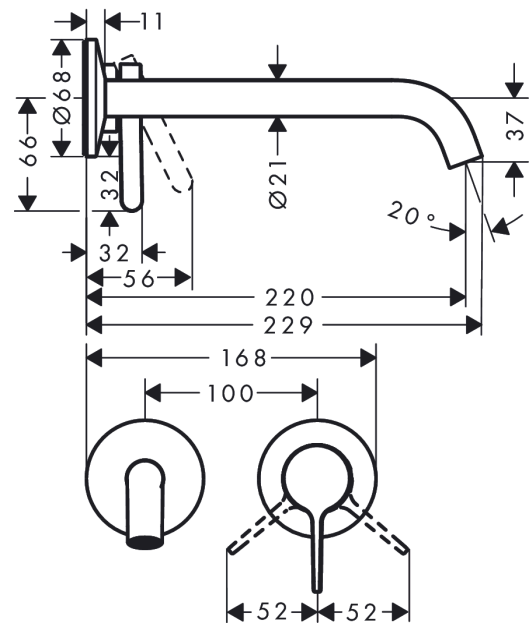

AXOR One

Einhebel-Waschtismischer Unterputz für Wandmontage mit Hebelgriff und Auslauf 220 mm
 Oberfläche: **Brushed Gold Optic** Artikelnummer: **48120250**

Beschreibung

Merkmale

- besteht aus: Einhebel-Waschtismischer Unterputz für Wandmontage, Ablaufgarnitur
- Ausladung: 220 mm
- Griffvariante: Hebel
- Strahlart: Normalstrahl
- Maximale Durchflussmenge bei 3 bar: 5 l/min
- Keramikmischsystem
- Temperaturbegrenzung einstellbar
- unverschliessbare Ablaufgarnitur
- Griff rechts oder links positionierbar, abhängig von der Installation des Grundkörpers

Artikeldetails

TEAM-Nr. 757500.997
 Preis exkl. MwSt. 675.00 CHF

Technologie

Designpreise

Zertifikate / Nachhaltigkeit

Produktabbildung

Maßzeichnung

AXOR One

Einhebel-Waschtismischer Unterputz für Wandmontage mit Hebelgriff und Auslauf 220 mm

Oberfläche: **Brushed Gold Optic** Artikelnummer: **48120250**

Durchflussdiagramm