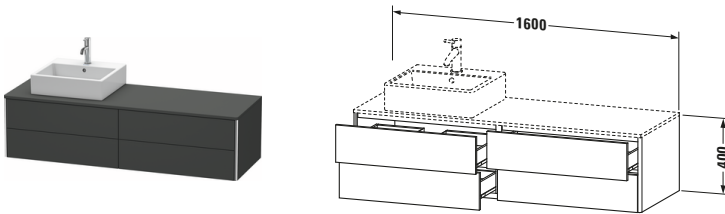

Konsolenwaschtischunterbau wandhängend

Basis Angaben	
Langbezeichnung	Duravit XSquare Konsolenwaschtischunterbau wandhängend, Graphit Matt, Rechteckig, Anzahl Ausschnitte: 1, Anzahl Schubkästen: 4, Tip-on Technik – XS4914L4949

Spezifikationen	
Anzahl Ausschnitte	1
Anzahl Schubkästen	4
Für Anzahl Waschtische	1
Montagegrad	Montiert
Waschplatz	
Position Becken	Links
Montage	
Montageart	Wandhängend / Wandmontage
Farbe	
Farbwert	Graphit
Glanzgrad	Matt
Front	
Farbwert Front	Graphit
Glanzgrad Front	Matt
Korpus	
Glanzgrad Korpus	Matt
Material Korpus	Hochverdichtete Dreischicht-Holzspanplatte
Oberfläche Korpus	Dekor
Griff	
Ausführung Griff	Grifflos
Profil	
Farbe Profil	Chrom
Glanzgrad Profil	Hochglanz
Material Profil	Aluminium

Features	
Tip-on Technik	✓
Einrichtungssystem	Optional
Selbsteinzug mit Dämpfung	✓
Siphonausschnitt	✓
Schürze	✓

Lieferumfang	
Montage	
Inkl. Befestigungsmaterial	✓
Technische Dokumentation	
Inkl. Montageanleitung	digital und gedruckt

Vermaßung	
Breite / Länge	1600 mm
Höhe	400 mm
Tiefe / Breite	548 mm
Min. Wandabstand	0 mm

Passende Produkte	
Passende Artikel	
	Raumsparsiphon # 005076 Universal
	Einrichtungssystem Set # UV0505 Universal
	Einrichtungssystem Set # UV0514 Universal
	Konsole # XS060H XSquare
	Konsole # XS061H XSquare
Notwendige Artikel	
	Konsole # XS060H XSquare
	Konsole # XS061H XSquare