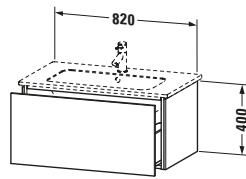

L-Cube # LC614101818

Design by Christian Werner

Waschtischunterbau wandhängend

Basis Angaben	
Langbezeichnung	Duravit L-Cube Waschtischunterbau wandhängend, Weiß Matt, Rechteckig, Anzahl Auszüge: 1, Tip-on Technik – LC614101818

Spezifikationen	
Anzahl Auszüge	1
Für Anzahl Waschtische	1
Montagegrad	Montiert
Waschplatz	
Position Becken	Mitte
Montage	
Montageart	Montage unter Waschtisch / Wandhängend / Wandmontage
Farbe	
Farbwert	Weiß
Glanzgrad	Matt
Front	
Farbwert Front	Weiß
Glanzgrad Front	Matt
Korpus	
Glanzgrad Korpus	Matt
Material Korpus	Hochverdichtete Dreischicht-Holzspanplatte
Oberfläche Korpus	Dekor
Griff	
Ausführung Griff	Grifflos

Features	
Tip-on Technik	✓
Einrichtungssystem	Optional
Selbsteinzug mit Dämpfung	✓

Lieferumfang	
Montage	
Inkl. Befestigungsmaterial	✓
Technische Dokumentation	
Inkl. Montageanleitung	digital und gedruckt

Logistik	
Artikelgewicht	21,6 kg
Verkaufsverpackung	
Art Verkaufsverpackung	Karton
Menge / Verkaufsverpackung	1 Stk.
Ab Werk verpackt	✓
Breite Verkaufsverpackung inkl. Artikel	615 mm
Höhe Verkaufsverpackung inkl. Artikel	860 mm
Tiefe Verkaufsverpackung inkl. Artikel	550 mm
Gewicht Verkaufsverpackung inkl. Artikel	25,5 kg
Anzahl Packstücke	1

Vermaßung	
Breite / Länge	820 mm
Höhe	400 mm
Tiefe / Breite	481 mm
Min. Wandabstand	0 mm

Passende Produkte	
Passende Artikel	
	Einrichtungssystem Set # UV0513 Universal
	Waschtisch # 233683 ME by Starck
	Waschtisch # 234583 ME by Starck
	Waschtisch # 234683 ME by Starck
	Raumsparsiphon # 005076 Universal
Notwendige Artikel	
	Raumsparsiphon # 005076 Universal
	Waschtisch # 233683 ME by Starck
	Waschtisch # 234583 ME by Starck
	Waschtisch # 234683 ME by Starck

Weitere Informationen finden Sie hier

<https://pro.duravit.de/p/LC614101818>