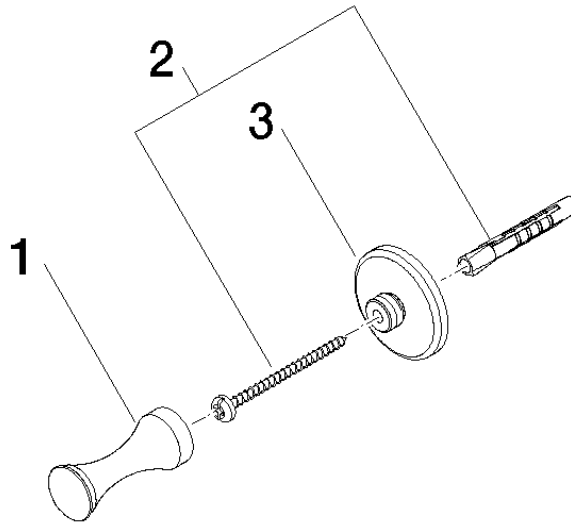

83 251 970

- Ausladung 55 mm

	Messing (23kt Gold)	83 251 970-09
	Chrom	83 251 970-00
	Gold (23,9kt)	83 251 970-01
	bronze	83 251 970-02
	altmessing	83 251 970-03
	chrom gebürstet (04)	83 251 970-04
	chrom edelmatt	83 251 970-05
	Platin gebürstet	83 251 970-06
	Platin	83 251 970-08
	weiß	83 251 970-12
	schwarz	83 251 970-13
	rot (15)	83 251 970-15
	Dark Brass matt	83 251 970-16
	Dark Bronze matt	83 251 970-17
	Messing gebürstet (23kt Gold)	83 251 970-28
	Bronze gebürstet	83 251 970-42
	Dark Platinum gebürstet	83 251 970-99

83 251 970

mm [inches]

83 251 970

Ersatzteile für die
anderen
Oberflächenvarianten
finden Sie hier:
Chrom

Ersatzteilstückliste

Nr.	Artikelnummer	Benennung	Verbaumenge	Lieferzeit
2	05 30 31 025 00 90	Befestigung Schraube Halbrundkopf 4,5 x 60 mm -	1,00	2
3	08 30 11 550-09	Halter Ø 40 x 13 mm - Messing (23kt Gold)	1,00	-
Ersatzteil nicht mehr bestellbar, bitte bestellen Sie den Nachfolgeartikel				
1	08 18 60 500-09	Haken 20 x 20 x 50 mm - Messing (23kt Gold)	1,00	-
Ersatzteil nicht mehr bestellbar, bitte bestellen Sie den Nachfolgeartikel				