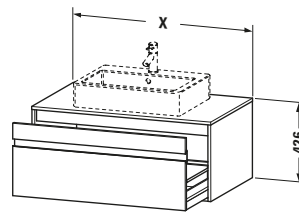

Konsolenwaschtischunterbau wandhängend

Basis Angaben	
Langbezeichnung	Duravit Ketho Konsolenwaschtischunterbau wandhängend, Graphit Matt, Rechteckig, Anzahl Ausschnitte: 1, Anzahl Auszüge: 1 – KT669604949

Spezifikationen	
Anzahl Ausschnitte	1
Anzahl Auszüge	1
Für Anzahl Waschtische	1
Montagegrad	Montiert

Waschplatz	
Position Becken	Mitte

Montage	
Montageart	Wandhängend / Wandmontage

Farbe	
Farbwert	Graphit
Glanzgrad	Matt

Front	
Farbwert Front	Graphit
Glanzgrad Front	Matt

Korpus	
Glanzgrad Korpus	Matt
Material Korpus	Hochverdichtete Dreischicht-Holzspanplatte
Oberfläche Korpus	Dekor

Konsole	
Farbwert Konsole	Graphit
Glanzgrad Konsole	Matt
Material Konsole	Hochverdichtete Dreischicht-Holzspanplatte
Oberfläche Konsole	Dekor

Griff	
Ausführung Griff	Griffleiste
Anzahl Griffe	1
Farbwert Griff	Silber

Features	
Selbsteinzug mit Dämpfung	✓
Hahnlochbohrungen möglich	✓

Lieferumfang	
Inkl. Konsolenplatte	✓

Montage	
Inkl. Befestigungsmaterial	✓

Technische Dokumentation	
Inkl. Montageanleitung	digital und gedruckt

Logistik	
Artikelgewicht	38,5 kg

Verkaufsverpackung	
Art Verkaufsverpackung	Karton
Menge / Verkaufsverpackung	1 Stk.
Ab Werk verpackt	✓
Breite Verkaufsverpackung inkl. Artikel	612 mm
Höhe Verkaufsverpackung inkl. Artikel	1240 mm
Tiefe Verkaufsverpackung inkl. Artikel	547 mm
Gewicht Verkaufsverpackung inkl. Artikel	44 kg
Anzahl Packstücke	1

Vermaßung	
Breite / Länge	1200 mm
Höhe	426 mm
Tiefe / Breite	550 mm
Min. Wandabstand	0 mm

Passende Produkte

Passende Artikel	
	Raumsparsiphon # 005076 Universal

Notwendige Artikel	
	Raumsparsiphon # 005076 Universal