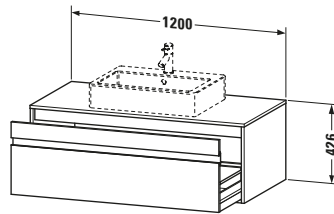

Konsolenwaschtischunterbau wandhängend

Basis Angaben	
Langbezeichnung	Duravit Ketho Konsolenwaschtischunterbau wandhängend, Graphit Matt, Rechteckig, Anzahl Ausschnitte: 1, Anzahl Auszüge: 1 – KT669604949

Spezifikationen	
Anzahl Ausschnitte	1
Anzahl Auszüge	1
Für Anzahl Waschtische	1
Montagegrad	Montiert

Waschplatz	
Position Becken	Mitte

Montage	
Montageart	Wandhängend / Wandmontage

Farbe	
Farbwert	Graphit
Glanzgrad	Matt

Front	
Farbwert Front	Graphit
Glanzgrad Front	Matt

Korpus	
Glanzgrad Korpus	Matt
Material Korpus	Hochverdichtete Dreischicht-Holzspanplatte
Oberfläche Korpus	Dekor

Konsole	
Farbwert Konsole	Graphit
Glanzgrad Konsole	Matt
Material Konsole	Hochverdichtete Dreischicht-Holzspanplatte
Oberfläche Konsole	Dekor

Griff	
Ausführung Griff	Griffleiste
Anzahl Griffe	1
Farbwert Griff	Silber

Features	
Selbsteinzug mit Dämpfung	✓
Hahnlochbohrungen möglich	✓

Lieferumfang	
Inkl. Konsolenplatte	✓

Montage	
Inkl. Befestigungsmaterial	✓

Technische Dokumentation	
Inkl. Montageanleitung	digital und gedruckt

Logistik	
Artikelgewicht	38,5 kg

Verkaufsverpackung	
Art Verkaufsverpackung	Karton
Menge / Verkaufsverpackung	1 Stk.
Ab Werk verpackt	✓
Breite Verkaufsverpackung inkl. Artikel	612 mm
Höhe Verkaufsverpackung inkl. Artikel	1240 mm
Tiefe Verkaufsverpackung inkl. Artikel	547 mm
Gewicht Verkaufsverpackung inkl. Artikel	44 kg
Anzahl Packstücke	1

Vermaßung	
Breite / Länge	1200 mm
Höhe	426 mm
Tiefe / Breite	550 mm
Min. Wandabstand	0 mm

Passende Produkte

Passende Artikel	
	Raumsparsiphon # 005076 Universal

Notwendige Artikel	
	Raumsparsiphon # 005076 Universal