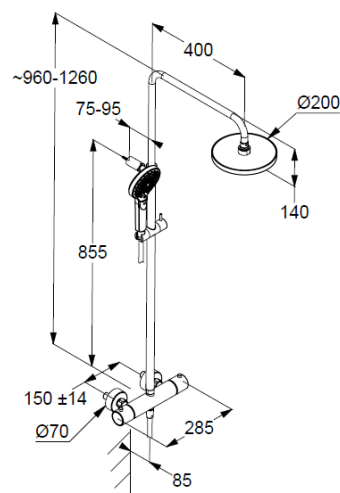

Thermostat-Brause-Armatur

Wandmontage
mit Keramik-Absperrventil als Drehventil 90°/90°
Temperaturwählgriff mit Heißwassersperre 40°C
Brauseabgang G1/2
eigensicher gegen Rückfließen
mit integrierten Rückflussverhinderern
S-Anschlüsse G1/2 x G3/4
mit vormontierten Schmutzfangsieben
mit Befestigungsmaterial
höhenverstellbare Handbrausehalterung
mit horizontal und vertikal verstellbarem Rohr

Brauseschlauch

kunststoffummantelt
mit Metalleffekt
mit konischen Muttern
verdreh sicher
G1/2 x G1/2 x 1600mm

Kopfbrause 1 S

Durchflussmenge bei 3 bar 15 l/min.
mit einer Strahlart
mit Kalkschnellreinigung
Anschlussgewinde G1/2
mit Kugelgelenk
Ø 200mm
Siebdichtung

Produktabbildung/ Product picture

Maßzeichnung/ Dimensional drawing

Durchfluss/ Flow rate