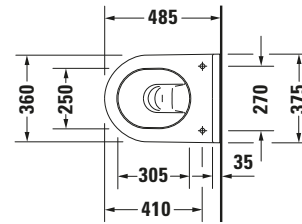

Wand WC

Basis Angaben	
Langbezeichnung	Duravit Starck 3 Wand WC Compact, 485 mm, Weiß Hochglanz, Tiefspüler, Spülrand: geschlossen, Inkl. verdeckte Befestigung, 4,5 l, Abgang: waagrecht, WonderGliss – 22270900001

Spezifikationen	
Farbe	
Farbwert	Weiß
Innenfarbe	Weiß
Aussenfarbe	Weiß
Glanzgrad	Hochglanz
Glanzgrad Innen	Hochglanz
Glanzgrad Außen	Hochglanz
Spülung	
Spülform	Tiefspüler
Spülrand	geschlossen
Unified Water Label (UWL) Klasse	1
Große Spülwassermenge	4,5 l
Ablauf	
Abgang	waagrecht
Relevante Zertifikate	
Unified Water Label (UWL) Klasse	1

Beschreibungstexte	
Ausschreibungstext	Duravit Starck 3 Wand WC Compact Weiß Hochglanz 485 mm, Designer: Philippe Starck, Spülform: Tiefspüler, Spülrand: geschlossen, Sanitärkeramik, Wandhängend, Abgang: waagrecht, Große Spülwassermenge: 4,5 l, Befestigung inklusive: Durafix, Unified Water Label (UWL) Klasse: 1, CE-Kennzeichen-1: EN 997, EAN Nr.: 4021534786686, Artikelgewicht: 24 kg, Abmessungen (Breite / Länge x Tiefe / Breite x Höhe): 375 x 485 x 375 mm, WonderGliss, Artikel Nr.: 22270900001