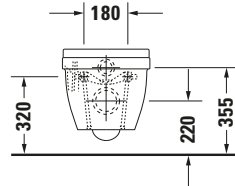

Wand WC

Basis Angaben	
Langbezeichnung	Duravit Starck 3 Wand WC Compact, 485 mm, Weiß Hochglanz, Tiefspüler, Spülrand: geschlossen, Inkl. verdeckte Befestigung, 4,5 l, Abgang: waagrecht, WonderGliss – 22270900001

Spezifikationen	
Farbe	
Farbwert	Weiß
Innenfarbe	Weiß
Aussenfarbe	Weiß
Glanzgrad	Hochglanz
Glanzgrad Innen	Hochglanz
Glanzgrad Außen	Hochglanz
Spülung	
Spülform	Tiefspüler
Spülrand	geschlossen
Unified Water Label (UWL) Klasse	1
Große Spülwassermenge	4,5 l
Ablauf	
Abgang	waagrecht
Relevante Zertifikate	
Unified Water Label (UWL) Klasse	1

Beschreibungstexte	
Ausschreibungstext	Duravit Starck 3 Wand WC Compact Weiß Hochglanz 485 mm, Designer: Philippe Starck, Spülform: Tiefspüler, Spülrand: geschlossen, Sanitärkeramik, Wandhängend, Abgang: waagrecht, Große Spülwassermenge: 4,5 l, Befestigung inklusive: Durafix, Unified Water Label (UWL) Klasse: 1, CE-Kennzeichen-1: EN 997, EAN Nr.: 4021534786686, Artikelgewicht: 24 kg, Abmessungen (Breite / Länge x Tiefe / Breite x Höhe): 375 x 485 x 375 mm, WonderGliss, Artikel Nr.: 22270900001