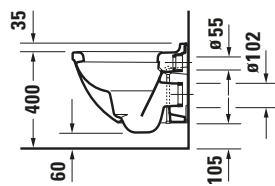

Wand WC

Basis Angaben	
Langbezeichnung	Duravit Starck 3 Wand WC Compact, 485 mm, Weiß Hochglanz, Tiefspüler, Spülrand: geschlossen, Inkl. verdeckte Befestigung, 4,5 l, Abgang: waagrecht, WonderGliss – 22270900001

Spezifikationen	
Farbe	
Farbwert	Weiß
Innenfarbe	Weiß
Aussenfarbe	Weiß
Glanzgrad	Hochglanz
Glanzgrad Innen	Hochglanz
Glanzgrad Außen	Hochglanz
Spülung	
Spülform	Tiefspüler
Spülrand	geschlossen
Unified Water Label (UWL) Klasse	1
Große Spülwassermenge	4,5 l
Ablauf	
Abgang	waagrecht
Relevante Zertifikate	
Unified Water Label (UWL) Klasse	1

Beschreibungstexte	
Ausschreibungstext	Duravit Starck 3 Wand WC Compact Weiß Hochglanz 485 mm, Designer: Philippe Starck, Spülform: Tiefspüler, Spülrand: geschlossen, Sanitärkeramik, Wandhängend, Abgang: waagrecht, Große Spülwassermenge: 4,5 l, Befestigung inklusive: Durafix, Unified Water Label (UWL) Klasse: 1, CE-Kennzeichen-1: EN 997, EAN Nr.: 4021534786686, Artikelgewicht: 24 kg, Abmessungen (Breite / Länge x Tiefe / Breite x Höhe): 375 x 485 x 375 mm, WonderGliss, Artikel Nr.: 22270900001