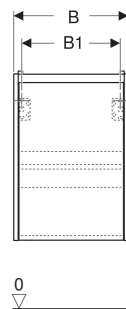

Geberit Renova Compact Unterschrank für Handwaschbecken, mit einer Tür, verkürzte Ausladung

EIGENSCHAFTEN

- Holz aus nachhaltiger Forstwirtschaft mit zertifizierter Herkunft
- Wandhängend
- Verkürzte Ausladung
- Mit einer Tür
- Anschlagseite links oder rechts
- Griffmulde zum Öffnen
- Tür mit Dämpfungsmechanismus
- Mit einem versetzbaren Einlegeboden

- Seidenmatte Oberflächen mit Anti-Fingerabdruck-Beschichtung
- Feuchtigkeitsbeständig
- Vormontiert geliefert

TECHNISCHE DATEN

Werkstoff Hochverdichtete Dreischicht-Holzspanplatte

LIEFERUMFANG

- Unterschrank für Handwaschbecken
- Einlegeboden
- Befestigungsmaterial

ZUBEHÖR

- Geberit Magnethalter
- Geberit Set Füße schmal

Art.-Nr.	Farbe / Oberfläche	B cm	B1 cm	B2 cm	Breite Waschtisch cm	H cm	T cm	T1 cm	Tür	VE1 Stk
504.080.IK.1 * Neu	salbeigrün / lackiert seidenmatt	35.8	30.4	32.6	40	60.6	22.5	19	Anschlag links oder rechts	1