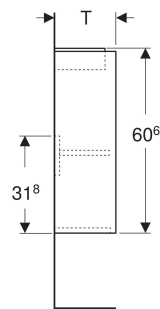

Geberit Renova Compact Unterschrank für Handwaschbecken, mit einer Tür, verkürzte Ausladung

EIGENSCHAFTEN

- Holz aus nachhaltiger Forstwirtschaft mit zertifizierter Herkunft
- Wandhängend
- Verkürzte Ausladung
- Mit einer Tür
- Anschlagseite links oder rechts
- Griffmulde zum Öffnen
- Tür mit Dämpfungsmechanismus
- Mit einem versetzbaren Einlegeboden

ZUBEHÖR

- Geberit Magnethalter
- Geberit Set Füße schmal

Art.-Nr.	Farbe / Oberfläche	B cm	B1 cm	B2 cm	Breite Waschtisch cm	H cm	T cm	T1 cm	Tür	VE1 Stk
504.080.IK.1 * Neu	salbeigrün / lackiert seidenmatt	35.8	30.4	32.6	40	60.6	22.5	19	Anschlag links oder rechts	1