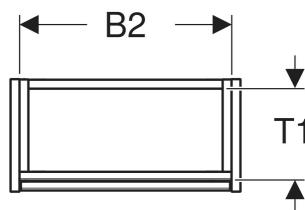

Geberit Renova Compact Unterschrank für Handwaschbecken, mit einer Tür, verkürzte Ausladung

EIGENSCHAFTEN

- Holz aus nachhaltiger Forstwirtschaft mit zertifizierter Herkunft
- Wandhängend
- Verkürzte Ausladung
- Mit einer Tür
- Anschlagseite links oder rechts
- Griffmulde zum Öffnen
- Tür mit Dämpfungsmechanismus
- Mit einem versetzbaren Einlegeboden

- Seidenmatte Oberflächen mit Anti-Fingerabdruck-Beschichtung
- Feuchtigkeitsbeständig
- Vormontiert geliefert

TECHNISCHE DATEN

Werkstoff Hochverdichtete Dreischicht-Holzspanplatte

LIEFERUMFANG

- Unterschrank für Handwaschbecken
- Einlegeboden
- Befestigungsmaterial

ZUBEHÖR

- Geberit Magnethalter
- Geberit Set Füße schmal

Art.-Nr.	Farbe / Oberfläche	B cm	B1 cm	B2 cm	Breite Waschtisch cm	H cm	T cm	T1 cm	Tür	VE1 Stk
504.080.IK.1 * Neu	salbeigrün / lackiert seidenmatt	35.8	30.4	32.6	40	60.6	22.5	19	Anschlag links oder rechts	1