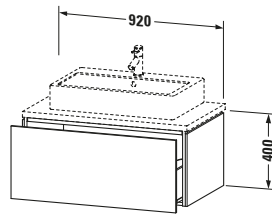

Konsolenwaschtischunterbau wandhängend

Basis Angaben	
Langbezeichnung	Duravit L-Cube Konsolenwaschtischunterbau wandhängend, Eiche Natur Matt, Rechteckig, Anzahl Auszüge: 1, Tip-on Technik – LC581303030

Lieferumfang	
Montage	
Inkl. Befestigungsmaterial	✓
Technische Dokumentation	
Inkl. Montageanleitung	digital und gedruckt

Passende Produkte	
Passende Artikel	
	Raumsparsiphon # 005076 Universal
	Einrichtungssystem Set # UV0514 Universal

Spezifikationen	
Anzahl Auszüge	1
Für Anzahl Waschtische	1
Montagegrad	Montiert
Waschplatz	
Position Becken	Mitte
Montage	
Montageart	Konsolenmontage / Wandhängend / Wandmontage
Farbe	
Farbwert	Eiche Natur
Glanzgrad	Matt
Front	
Farbwert Front	Eiche Natur
Glanzgrad Front	Matt
Korpus	
Glanzgrad Korpus	Matt
Material Korpus	Hochverdichtete Dreischicht-Holzspanplatte
Oberfläche Korpus	Dekor
Griff	
Ausführung Griff	Grifflos

Logistik	
Artikelgewicht	25,6 kg
Verkaufsverpackung	
Art Verkaufsverpackung	Karton
Menge / Verkaufsverpackung	1 Stk.
Ab Werk verpackt	✓
Breite Verkaufsverpackung inkl. Artikel	920 mm
Höhe Verkaufsverpackung inkl. Artikel	547 mm
Tiefe Verkaufsverpackung inkl. Artikel	400 mm
Gewicht Verkaufsverpackung inkl. Artikel	30,5 kg
Anzahl Packstücke	1

Notwendige Artikel	
	Konsolle # LC103C L-Cube
	Konsolle # LC107C L-Cube
	Konsolle # LC102C L-Cube
	Konsolle # LC106C L-Cube

Vermaßung	
Breite / Länge	920 mm
Höhe	400 mm
Tiefe / Breite	547 mm
Min. Wandabstand	20 mm

Weitere Informationen finden Sie hier

<https://pro.duravit.de/p/LC581303030>