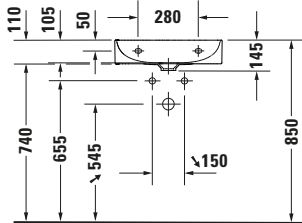

Waschtisch

Basis Angaben

Langbezeichnung	Duravit DuraSquare Waschtisch 500 mm Weiß Hochglanz, Hahnlochbank, Anzahl Hahnlöcher pro Waschplatz: 0 – 2353500070
-----------------	---

Spezifikationen
Farbe

Farbwert	Weiß
Innenfarbe	Weiß
Aussenfarbe	Weiß
Glanzgrad	Hochglanz
Glanzgrad Innen	Hochglanz
Glanzgrad Außen	Hochglanz

Material

Material	Keramik
----------	---------

Features
Waschplatz

Hahnlochbank	✓
--------------	---

Waschtisch

Von unten glasiert	✓
--------------------	---

Logistik

Artikelgewicht	11,9 kg
----------------	---------

Beschreibungstexte

Ausschreibungstext	Duravit DuraSquare Waschtisch Weiß Hochglanz 500 mm, Designer: Duravit, DuraCeram®, Wandhängend, Ohne Überlauf, Position Ablauf: Mitte, Von unten glasiert, Ablagefläche: Hahnlochbank, Anzahl Becken: 1, Beckenform: Rechteckig, Position Becken: Mitte, Position Hahnloch: Ohne, Weiß Hochglanz, Geeignet für Möbel, Hahnlochbank, Inkl. Keramische Ventilabdeckhaube, Inkl. Schaftventil, CE-Kennzeichen-1: EN 14688, EAN Nr.: 4053424611891, Artikelgewicht: 11,9 kg, Abmessungen (Breite / Länge x Tiefe / Breite x Höhe): 500 x 470 x 145 mm, Artikel Nr.: 2353500070
--------------------	---