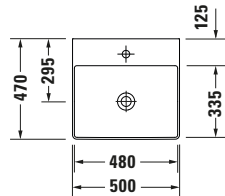

Waschtisch

Basis Angaben

Langbezeichnung	Duravit DuraSquare Waschtisch 500 mm Weiß Hochglanz, Hahnlochbank, Anzahl Hahnlöcher pro Waschplatz: 0 – 2353500070
-----------------	---

Spezifikationen
Farbe

Farbwert	Weiß
Innenfarbe	Weiß
Aussenfarbe	Weiß
Glanzgrad	Hochglanz
Glanzgrad Innen	Hochglanz
Glanzgrad Außen	Hochglanz

Material

Material	Keramik
----------	---------

Features
Waschplatz

Hahnlochbank	✓
--------------	---

Waschtisch

Von unten glasiert	✓
--------------------	---

Logistik

Artikelgewicht	11,9 kg
----------------	---------

Beschreibungstexte

Ausschreibungstext	Duravit DuraSquare Waschtisch Weiß Hochglanz 500 mm, Designer: Duravit, DuraCeram®, Wandhängend, Ohne Überlauf, Position Ablauf: Mitte, Von unten glasiert, Ablagefläche: Hahnlochbank, Anzahl Becken: 1, Beckenform: Rechteckig, Position Becken: Mitte, Position Hahnloch: Ohne, Weiß Hochglanz, Geeignet für Möbel, Hahnlochbank, Inkl. Keramische Ventilabdeckhaube, Inkl. Schaftventil, CE-Kennzeichen-1: EN 14688, EAN Nr.: 4053424611891, Artikelgewicht: 11,9 kg, Abmessungen (Breite / Länge x Tiefe / Breite x Höhe): 500 x 470 x 145 mm, Artikel Nr.: 2353500070
--------------------	---