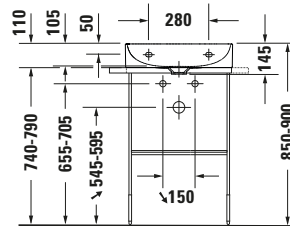

Waschtisch

Basis Angaben

Langbezeichnung	Duravit DuraSquare Waschtisch 500 mm Weiß Hochglanz, Hahnlochbank, Anzahl Hahnlöcher pro Waschplatz: 0 – 2353500070
-----------------	---

Spezifikationen
Farbe

Farbwert	Weiß
Innenfarbe	Weiß
Aussenfarbe	Weiß
Glanzgrad	Hochglanz
Glanzgrad Innen	Hochglanz
Glanzgrad Außen	Hochglanz

Material

Material	Keramik
----------	---------

Features
Waschplatz

Hahnlochbank	✓
--------------	---

Waschtisch

Von unten glasiert	✓
--------------------	---

Logistik

Artikelgewicht	11,9 kg
----------------	---------

Beschreibungstexte

Ausschreibungstext	Duravit DuraSquare Waschtisch Weiß Hochglanz 500 mm, Designer: Duravit, DuraCeram®, Wandhängend, Ohne Überlauf, Position Ablauf: Mitte, Von unten glasiert, Ablagefläche: Hahnlochbank, Anzahl Becken: 1, Beckenform: Rechteckig, Position Becken: Mitte, Position Hahnloch: Ohne, Weiß Hochglanz, Geeignet für Möbel, Hahnlochbank, Inkl. Keramische Ventilabdeckhaube, Inkl. Schaftventil, CE-Kennzeichen-1: EN 14688, EAN Nr.: 4053424611891, Artikelgewicht: 11,9 kg, Abmessungen (Breite / Länge x Tiefe / Breite x Höhe): 500 x 470 x 145 mm, Artikel Nr.: 2353500070
--------------------	---