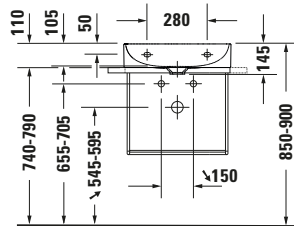

Waschtisch

Basis Angaben

Langbezeichnung	Duravit DuraSquare Waschtisch 500 mm Weiß Hochglanz, Hahnlochbank, Anzahl Hahnlöcher pro Waschplatz: 0 – 2353500070
-----------------	---

Spezifikationen
Farbe

Farbwert	Weiß
Innenfarbe	Weiß
Aussenfarbe	Weiß
Glanzgrad	Hochglanz
Glanzgrad Innen	Hochglanz
Glanzgrad Außen	Hochglanz

Material

Material	Keramik
----------	---------

Features
Waschplatz

Hahnlochbank	✓
--------------	---

Waschtisch

Von unten glasiert	✓
--------------------	---

Logistik

Artikelgewicht	11,9 kg
----------------	---------

Beschreibungstexte

Ausschreibungstext	Duravit DuraSquare Waschtisch Weiß Hochglanz 500 mm, Designer: Duravit, DuraCeram®, Wandhängend, Ohne Überlauf, Position Ablauf: Mitte, Von unten glasiert, Ablagefläche: Hahnlochbank, Anzahl Becken: 1, Beckenform: Rechteckig, Position Becken: Mitte, Position Hahnloch: Ohne, Weiß Hochglanz, Geeignet für Möbel, Hahnlochbank, Inkl. Keramische Ventilabdeckhaube, Inkl. Schaftventil, CE-Kennzeichen-1: EN 14688, EAN Nr.: 4053424611891, Artikelgewicht: 11,9 kg, Abmessungen (Breite / Länge x Tiefe / Breite x Höhe): 500 x 470 x 145 mm, Artikel Nr.: 2353500070
--------------------	---