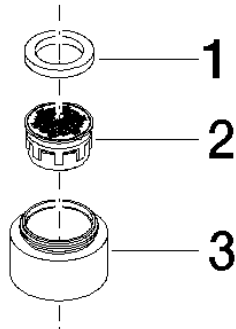

90 23 01 043 04

Luftsprudler M24x1 7,0 l/min. - Chrom

ERSATZTEILE

90 23 01 043 04

Luftsprudler M24x1 7,0 l/min. - Chrom

ERSATZTEILE

90 23 01 043 04

90 23 01 043 04

### Ersatzteilstückliste

Nr.	Artikelnummer	Benennung	Verbaumenge	Lieferzeit
3	09 23 01 043-00	Luftsprudlerhülse Ø 24 x 17,5 mm - Chrom	1,00	10
2	09 29 03 049 90	Luftsprudlereinsatz M22/M24 7,0 l/min. -	1,00	2
1	09 14 05 002 90	Dichtung NBR 70 21,3 x 15 x 2,8 mm -	1,00	2