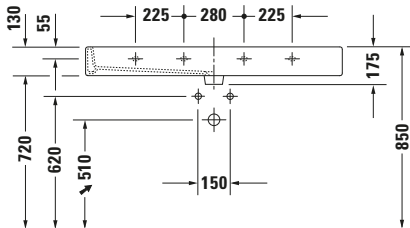

**Waschtisch**

**Basis Angaben**

Langbezeichnung	Duravit Vero Waschtisch 1200 mm Weiß Hochglanz, Hahnlochbank, Anzahl Hahnlöcher pro Waschplatz: 1, Überlauf – 04541200001
-----------------	---

**Spezifikationen**

<b>Farbe</b>	
Farbwert	Weiß
Innenfarbe	Weiß
Aussenfarbe	Weiß
Glanzgrad	Hochglanz
Glanzgrad Innen	Hochglanz
Glanzgrad Außen	Hochglanz
<b>Überlauf</b>	
Überlauf	✓
<b>Waschplatz</b>	
Anzahl Hahnlöcher pro Waschplatz	1
<b>Material</b>	
Material	Keramik

**Features**

<b>Oberflächenveredelung</b>	
WonderGliss	✓
<b>Waschplatz</b>	
Hahnlochbank	✓
<b>Waschtisch</b>	
Von unten glasiert	✓

**Logistik**

Artikelgewicht	32,8 kg
----------------	---------

**Passende Produkte**

<b>Passende Artikel</b>	
	Push-open Ventil # 0050524600 Universal
	Handtuchhalter # 0030331000 Universal
	Push-open Ventil # 005052 Universal
	Designsiphon # 005036 Universal

**Beschreibungstexte**

Ausschreibungstext	Duravit Vero Waschtisch Weiß Hochglanz 1200 mm, Designer: Duravit, Sanitärkeramik, Wandhängend, Überlauf, Position Ablauf: Mitte, Von unten glasiert, Anzahl Becken: 1, Beckenform: Rechteckig, Position Becken: Mitte, Position Hahnloch: Mitte, Weiß Hochglanz, Geeignet für Möbel, Hahnlochbank, CE-Kennzeichen-1: EN 14688, EAN Nr.: 4021534582813, Artikelgewicht: 32,8 kg, Beckenbreite: 1125 mm, Beckentiefe: 310 mm, Abmessungen (Breite / Länge x Tiefe / Breite x Höhe): 1200 x 470 x 175 mm, WonderGliss, Artikel Nr.: 04541200001
--------------------	---