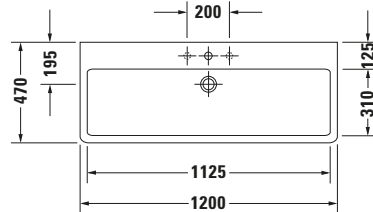

**Waschtisch**

**Basis Angaben**

Langbezeichnung	Duravit Vero Waschtisch 1200 mm Weiß Hochglanz, Hahnlochbank, Anzahl Hahnlöcher pro Waschplatz: 1, Überlauf – 04541200001
-----------------	---

**Spezifikationen**

<b>Farbe</b>	
Farbwert	Weiß
Innenfarbe	Weiß
Aussenfarbe	Weiß
Glanzgrad	Hochglanz
Glanzgrad Innen	Hochglanz
Glanzgrad Außen	Hochglanz
<b>Überlauf</b>	
Überlauf	✓
<b>Waschplatz</b>	
Anzahl Hahnlöcher pro Waschplatz	1
<b>Material</b>	
Material	Keramik

**Features**

<b>Oberflächenveredelung</b>	
WonderGliss	✓
<b>Waschplatz</b>	
Hahnlochbank	✓
<b>Waschtisch</b>	
Von unten glasiert	✓

**Logistik**

Artikelgewicht	32,8 kg
----------------	---------

**Passende Produkte**

<b>Passende Artikel</b>	
	Push-open Ventil # 0050524600 Universal
	Handtuchhalter # 0030331000 Universal
	Push-open Ventil # 005052 Universal
	Designsiphon # 005036 Universal

**Beschreibungstexte**

Ausschreibungstext	Duravit Vero Waschtisch Weiß Hochglanz 1200 mm, Designer: Duravit, Sanitärkeramik, Wandhängend, Überlauf, Position Ablauf: Mitte, Von unten glasiert, Anzahl Becken: 1, Beckenform: Rechteckig, Position Becken: Mitte, Position Hahnloch: Mitte, Weiß Hochglanz, Geeignet für Möbel, Hahnlochbank, CE-Kennzeichen-1: EN 14688, EAN Nr.: 4021534582813, Artikelgewicht: 32,8 kg, Beckenbreite: 1125 mm, Beckentiefe: 310 mm, Abmessungen (Breite / Länge x Tiefe / Breite x Höhe): 1200 x 470 x 175 mm, WonderGliss, Artikel Nr.: 04541200001
--------------------	---