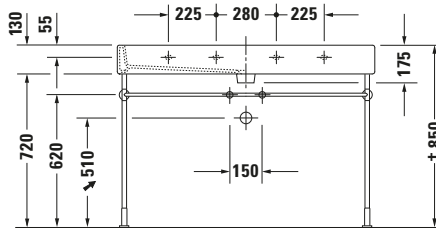

**Waschtisch**

**Basis Angaben**

Langbezeichnung	Duravit Vero Waschtisch 1200 mm Weiß Hochglanz, Hahnlochbank, Anzahl Hahnlöcher pro Waschplatz: 1, Überlauf – 04541200001
-----------------	---

**Spezifikationen**

<b>Farbe</b>	
Farbwert	Weiß
Innenfarbe	Weiß
Aussenfarbe	Weiß
Glanzgrad	Hochglanz
Glanzgrad Innen	Hochglanz
Glanzgrad Außen	Hochglanz
<b>Überlauf</b>	
Überlauf	✓
<b>Waschplatz</b>	
Anzahl Hahnlöcher pro Waschplatz	1
<b>Material</b>	
Material	Keramik

**Features**

<b>Oberflächenveredelung</b>	
WonderGliss	✓
<b>Waschplatz</b>	
Hahnlochbank	✓
<b>Waschtisch</b>	
Von unten glasiert	✓

**Logistik**

Artikelgewicht	32,8 kg
----------------	---------

**Passende Produkte**

<b>Passende Artikel</b>	
	Push-open Ventil # 0050524600 Universal
	Handtuchhalter # 0030331000 Universal
	Push-open Ventil # 005052 Universal
	Designsiphon # 005036 Universal

**Beschreibungstexte**

Ausschreibungstext	Duravit Vero Waschtisch Weiß Hochglanz 1200 mm, Designer: Duravit, Sanitärkeramik, Wandhängend, Überlauf, Position Ablauf: Mitte, Von unten glasiert, Anzahl Becken: 1, Beckenform: Rechteckig, Position Becken: Mitte, Position Hahnloch: Mitte, Weiß Hochglanz, Geeignet für Möbel, Hahnlochbank, CE-Kennzeichen-1: EN 14688, EAN Nr.: 4021534582813, Artikelgewicht: 32,8 kg, Beckenbreite: 1125 mm, Beckentiefe: 310 mm, Abmessungen (Breite / Länge x Tiefe / Breite x Höhe): 1200 x 470 x 175 mm, WonderGliss, Artikel Nr.: 04541200001
--------------------	---