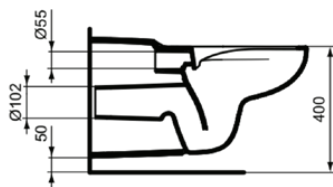

CONTOUR 21

S034801

CONTOUR 21 | Wand-WC 355x700x380 mm in weiß glänzend, CL1 Vollspülung 5.9 - 6 l/min, horizontaler Ablauf | CL1, Spülrandlose Spültechnologie RimLS

Bild & Zeichnung

Allgemeine Informationen

Produktkategorie:	Toiletten
Produktart:	Wand-WC
Marke:	Ideal Standard
Kollektion:	CONTOUR 21
Designer:	Ideal Standard
Colour:	01 - Weiß Glänzend
Oberflächenbeschaffenheit:	glänzend
Höhe (mm):	380
Breite (mm):	355
Ausladung (mm):	700
Befestigungsart:	Befestigungsschrauben
Nettogewicht (kg):	23.50
EAN Code:	5017830534785

Produktspezifikationen

CL1 Vollspülung maximal (Liter):	6
CL1 Vollspülung minimal (Liter):	5.9
Kindertoilette:	Nein
Farbcode:	01
Farbbeschreibung:	weiß glänzend
Verdeckte Befestigung:	Nein
Spülart:	Tiefspül-WC
Barrierefreies Produkt:	Ja
Material:	Keramik
Materialspezifikation:	Glasiertes Porzellan
Position des Auslass:	Mitte
Ausrichtung des Auslass:	Horizontal
Sichtbarkeit des Auslass:	Verdeckt
PVD Technologie:	Nein
Position des Wasserzulaufs:	Hinten
Erhöhte Ausführung:	Nein
Oberflächenbeschaffenheit:	glänzend