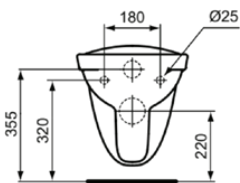

CONTOUR 21

S034801

CONTOUR 21 | Wand-WC 355x700x380 mm in weiß glänzend, CL1 Vollspülung 5.9 - 6 l/min, horizontaler Ablauf | CL1, Spülrandlose Spültechnologie RimLS

Bild & Zeichnung

Allgemeine Informationen

Produktkategorie:	Toiletten
Produktart:	Wand-WC
Marke:	Ideal Standard
Kollektion:	CONTOUR 21
Designer:	Ideal Standard
Colour:	01 - Weiß Glänzend
Oberflächenbeschaffenheit:	glänzend
Höhe (mm):	380
Breite (mm):	355
Ausladung (mm):	700
Befestigungsart:	Befestigungsschrauben
Nettogewicht (kg):	23.50
EAN Code:	5017830534785

Produktspezifikationen

CL1 Vollspülung maximal (Liter):	6
CL1 Vollspülung minimal (Liter):	5.9
Kindertoilette:	Nein
Farbcode:	01
Farbbeschreibung:	weiß glänzend
Verdeckte Befestigung:	Nein
Spülart:	Tiefspül-WC
Barrierefreies Produkt:	Ja
Material:	Keramik
Materialspezifikation:	Glasiertes Porzellan
Position des Auslass:	Mitte
Ausrichtung des Auslass:	Horizontal
Sichtbarkeit des Auslass:	Verdeckt
PVD Technologie:	Nein
Position des Wasserzulaufs:	Hinten
Erhöhte Ausführung:	Nein
Oberflächenbeschaffenheit:	glänzend