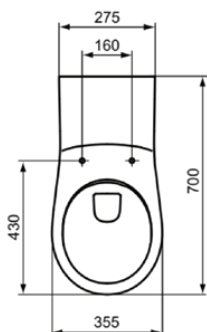

CONTOUR 21

S034801

CONTOUR 21 | Wand-WC 355x700x380 mm in weiß glänzend, CL1 Vollspülung 5.9 - 6 l/min, horizontaler Ablauf | CL1, Spülrandlose Spültechnologie RimLS

Bild & Zeichnung

Allgemeine Informationen

Produktkategorie:	Toiletten
Produktart:	Wand-WC
Marke:	Ideal Standard
Kollektion:	CONTOUR 21
Designer:	Ideal Standard
Colour:	01 - Weiß Glänzend
Oberflächenbeschaffenheit:	glänzend
Höhe (mm):	380
Breite (mm):	355
Ausladung (mm):	700
Befestigungsart:	Befestigungsschrauben
Nettogewicht (kg):	23.50
EAN Code:	5017830534785

Produktspezifikationen

CL1 Vollspülung maximal (Liter):	6
CL1 Vollspülung minimal (Liter):	5.9
Kindertoilette:	Nein
Farbcode:	01
Farbbeschreibung:	weiß glänzend
Verdeckte Befestigung:	Nein
Spülart:	Tiefspül-WC
Barrierefreies Produkt:	Ja
Material:	Keramik
Materialspezifikation:	Glasiertes Porzellan
Position des Auslass:	Mitte
Ausrichtung des Auslass:	Horizontal
Sichtbarkeit des Auslass:	Verdeckt
PVD Technologie:	Nein
Position des Wasserzulaufs:	Hinten
Erhöhte Ausführung:	Nein
Oberflächenbeschaffenheit:	glänzend

CONTOUR 21

S034801

CONTOUR 21 | Wand-WC 355x700x380 mm in weiß glänzend, CL1 Vollspülung 5.9 - 6 l/min, horizontaler Ablauf | CL1, Spülrandlose Spültechnologie RimLS

Produktspezifikationen

Art des Wasserzulaufs:	Verdeckt
Mit Bidetfunktion:	Nein
Mit Hygieneausparung / fester Toilettensitz:	Nein
Mit Geruchsabsaugung:	Nein
Befestigungsart:	Befestigungsschrauben
Montageart:	wandhängend