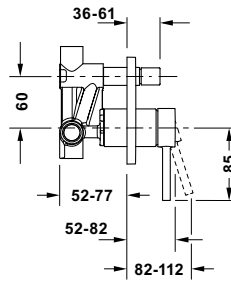

Einhebelmischer Unterputz Set

Basis Angaben

Langbezeichnung	Duravit Circle Einhebelmischer Unterputz Set Chrom Hochglanz - CE4210008010
-----------------	---

Vermaung

Breite / Lnge	125 mm
Tiefe / Breite	73 mm
Hhe	168 mm

Spezifikationen
Wasseranschluss

Anschlussart Wasseranschluss	Grundkrper
Temperaturregelung	Keramikmischsystem
Anzahl Verbraucher	2
Form Rosette	Rund
Durchflussmenge (3 bar)	24 l/min
Verbraucher/Umsteller	Umsteller mit automatischer Rckstellung
Min. Empfohlener Betriebsdruck	1 bar
Max. Empfohlener Betriebsdruck	5 bar