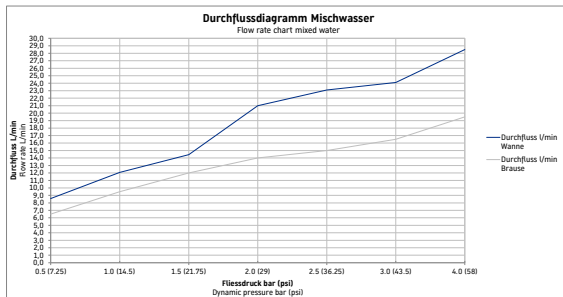

Einhebelmischer Unterputz Set

Basis Angaben

Langbezeichnung	Duravit Circle Einhebelmischer Unterputz Set Chrom Hochglanz - CE4210008010
-----------------	---

Vermaung

Breite / Lnge	125 mm
Tiefe / Breite	73 mm
Hhe	168 mm

Spezifikationen
Wasseranschluss

Anschlussart Wasseranschluss	Grundkrper
Temperaturregelung	Keramikmischsystem
Anzahl Verbraucher	2
Form Rosette	Rund
Durchflussmenge (3 bar)	24 l/min
Verbraucher/Umsteller	Umsteller mit automatischer Rckstellung
Min. Empfohlener Betriebsdruck	1 bar
Max. Empfohlener Betriebsdruck	5 bar