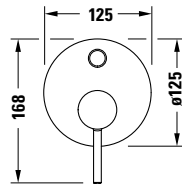

Einhebelmischer Unterputz Set

Basis Angaben

Langbezeichnung	Duravit Circle Einhebelmischer Unterputz Set Chrom Hochglanz - CE4210008010
-----------------	---

Vermaung

Breite / Lnge	125 mm
Tiefe / Breite	73 mm
Hhe	168 mm

Spezifikationen
Wasseranschluss

Anschlussart Wasseranschluss	Grundkrper
Temperaturregelung	Keramikmischsystem
Anzahl Verbraucher	2
Form Rosette	Rund
Durchflussmenge (3 bar)	24 l/min
Verbraucher/Umsteller	Umsteller mit automatischer Rckstellung
Min. Empfohlener Betriebsdruck	1 bar
Max. Empfohlener Betriebsdruck	5 bar