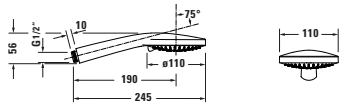

Handbrause

Basis Angaben	
Langbezeichnung	Duravit Brausen und Zubehör Handbrause 3jet MinusFlow Chrom Hochglanz – UV0652015010

Logistik	
Artikelgewicht	0,2 kg
Verkaufsverpackung	
Art Verkaufsverpackung	Karton
Menge / Verkaufsverpackung	1 Stk.
Ab Werk verpackt	✓
Breite Verkaufsverpackung inkl. Artikel	130 mm
Höhe Verkaufsverpackung inkl. Artikel	255 mm
Tiefe Verkaufsverpackung inkl. Artikel	60 mm
Gewicht Verkaufsverpackung inkl. Artikel	0,28 kg
Anzahl Packstücke	1

Passende Produkte	
Passende Artikel	
Passende Artikel finden Sie auf unserer Webseite.	

Beschreibungstexte	
Ausschreibungstext	Duravit Brausen und Zubehör Handbrause 3jet MinusFlow Chrom Hochglanz, Material: Kunststoff, Oberflächenbehandlung: Verchromt, Strahlart: SoftRainRainIntenseRain, MinusFlow, Technisches Feature: Easy-Clean, MinusFlow, Durchflussmenge (3 bar): 9 l/min, Min. Empfohlener Betriebsdruck: 1 bar, Farbwert: Chrom, Anschlussmaß Wasseranschluss: 1/2", Durchmesser Handbrause: 110 mm, EAN Nr.: 4063382937018, Artikelgewicht: 0,2 kg, Serie: Brausen und Zubehör, Artikel Nr.: UV0652015010

Vermaßung	
Breite / Länge	245 mm
Höhe	56 mm
Tiefe / Breite	110 mm

Weitere Informationen finden Sie hier	
https://pro.duravit.de/p/UV0652015010	