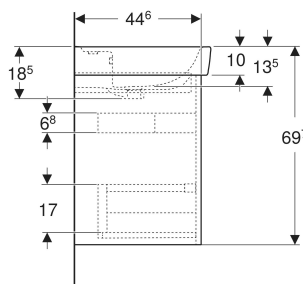

Geberit Renova Plan Set Waschtisch mit Unterschrank, zwei Schubladen

EIGENSCHAFTEN

- Holz aus nachhaltiger Forstwirtschaft mit zertifizierter Herkunft
- Wandhängend
- Mit zwei Schubladen
- Griffmulde zum Öffnen
- Schublade mit Selbsteinzug
- Schublade mit Geruchsverschlussausschnitt
- Erweiterter Serviceraum
- Seidenmatte Oberflächen mit Anti-Fingerabdruck-Beschichtung
- Feuchtigkeitsbeständig
- Vormontiert geliefert

TECHNISCHE DATEN

Werkstoff

Sanitärkeramik /
hochverdichtete Dreischicht-
Holzspanplatte

Schubladenbelastung max.

20 kg

LIEFERUMFANG

- Waschtisch
- Unterschrank für Waschtisch
- Befestigungsmaterial
- Montageschablone

<i>Art.-Nr.</i>	<i>Farbe / Oberfläche</i>	<i>Hahnloch</i>	<i>Überlauf</i>	<i>B</i> cm	<i>B1</i> cm	<i>B2</i> cm	<i>B3</i> cm	<i>B4</i> cm	<i>Breite Waschtisch</i> cm	<i>H</i> cm	<i>T</i> cm	<i>VE1</i> St.
504.036.JK.1 Neu	Waschtisch: weiß Korpus, Front: lava / lackiert seidenmatt	mittig	sichtbar, symmetrisch	60	54.6	49.2	45.6	58.5	60	69.7	44.6	1