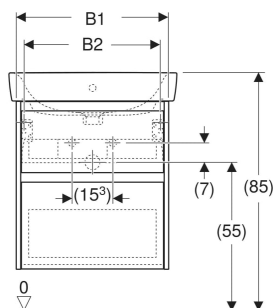

Geberit Renova Plan Set Waschtisch mit Unterschrank, zwei Schubladen

EIGENSCHAFTEN

- Holz aus nachhaltiger Forstwirtschaft mit zertifizierter Herkunft
- Wandhängend
- Mit zwei Schubladen
- Griffmulde zum Öffnen
- Schublade mit Selbsteinzug
- Schublade mit Geruchsverschlussausschnitt
- Erweiterter Serviceraum
- Seidenmatte Oberflächen mit Anti-Fingerabdruck-Beschichtung
- Feuchtigkeitsbeständig
- Vormontiert geliefert

TECHNISCHE DATEN

Werkstoff

Sanitärkeramik /
hochverdichtete Dreischicht-
Holzspanplatte

Schubladenbelastung max.

20 kg

LIEFERUMFANG

- Waschtisch
- Unterschrank für Waschtisch
- Befestigungsmaterial
- Montageschablone

<i>Art.-Nr.</i>	<i>Farbe / Oberfläche</i>	<i>Hahnloch</i>	<i>Überlauf</i>	<i>B</i> cm	<i>B1</i> cm	<i>B2</i> cm	<i>B3</i> cm	<i>B4</i> cm	<i>Breite Waschtisch</i> cm	<i>H</i> cm	<i>T</i> cm	<i>VE1</i> St.
504.036.JK.1 Neu	Waschtisch: weiß Korpus, Front: lava / lackiert seidenmatt	mittig	sichtbar, symmetrisch	60	54.6	49.2	45.6	58.5	60	69.7	44.6	1