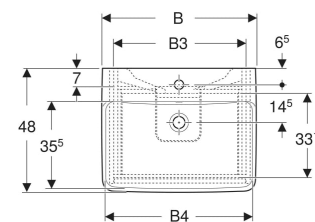

Geberit Renova Plan Set Waschtisch mit Unterschrank, zwei Schubladen

EIGENSCHAFTEN

- Holz aus nachhaltiger Forstwirtschaft mit zertifizierter Herkunft
- Wandhängend
- Mit zwei Schubladen
- Griffmulde zum Öffnen
- Schublade mit Selbsteinzug
- Schublade mit Geruchsverschlussausschnitt
- Erweiterter Serviceraum
- Seidenmatte Oberflächen mit Anti-Fingerabdruck-Beschichtung
- Feuchtigkeitsbeständig
- Vormontiert geliefert

TECHNISCHE DATEN

Werkstoff

Sanitärkeramik /
hochverdichtete Dreischicht-
Holzspanplatte

Schubladenbelastung max.

20 kg

LIEFERUMFANG

- Waschtisch
- Unterschrank für Waschtisch
- Befestigungsmaterial
- Montageschablone

<i>Art.-Nr.</i>	<i>Farbe / Oberfläche</i>	<i>Hahnloch</i>	<i>Überlauf</i>	<i>B</i> cm	<i>B1</i> cm	<i>B2</i> cm	<i>B3</i> cm	<i>B4</i> cm	<i>Breite Waschtisch</i> cm	<i>H</i> cm	<i>T</i> cm	<i>VE1</i> St.
504.036.JK.1 Neu	Waschtisch: weiß Korpus, Front: lava / lackiert seidenmatt	mittig	sichtbar, symmetrisch	60	54.6	49.2	45.6	58.5	60	69.7	44.6	1