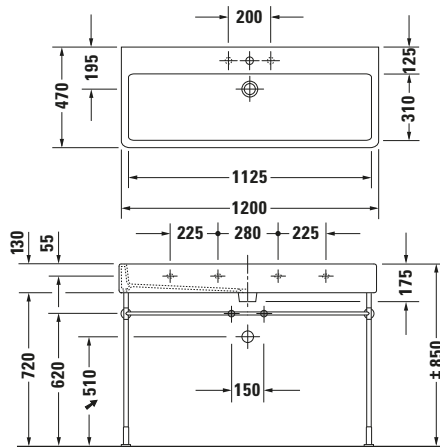

Waschtisch

Basis Angaben

Langbezeichnung	Duravit Vero Waschtisch 1200 mm Weiß Hochglanz, Hahnlochbank, Anzahl Hahnlöcher pro Waschplatz: 1, Überlauf – 0454120000
-----------------	--

Spezifikationen

Farbe	
Farbwert	Weiß
Innenfarbe	Weiß
Aussenfarbe	Weiß
Glanzgrad	Hochglanz
Glanzgrad Innen	Hochglanz
Glanzgrad Außen	Hochglanz
Überlauf	
Überlauf	✓
Waschplatz	
Anzahl Hahnlöcher pro Waschplatz	1
Material	
Material	Keramik

Features

Waschplatz	
Hahnlochbank	✓
Waschtisch	
Von unten glasiert	✓

Logistik

Artikelgewicht	32,8 kg
----------------	---------

Passende Produkte

Passende Artikel	
	Push-open Ventil # 0050524600 Universal
	Handtuchhalter # 0030331000 Universal
	Push-open Ventil # 005052 Universal
	Designsiphon # 005036 Universal

Beschreibungstexte

Ausschreibungstext	Duravit Vero Waschtisch Weiß Hochglanz 1200 mm, Designer: Duravit, Sanitärkeramik, Wandhängend, Überlauf, Position Ablauf: Mitte, Von unten glasiert, Anzahl Becken: 1, Beckenform: Rechteckig, Position Becken: Mitte, Position Hahnloch: Mitte, Weiß Hochglanz, Geeignet für Möbel, Hahnlochbank, CE-Kennzeichen-1: EN 14688, EAN Nr.: 4021534582806, Artikelgewicht: 32,8 kg, Beckenbreite: 1125 mm, Beckentiefe: 310 mm, Abmessungen (Breite / Länge x Tiefe / Breite x Höhe): 1200 x 470 x 175 mm, Artikel Nr.: 0454120000
--------------------	---