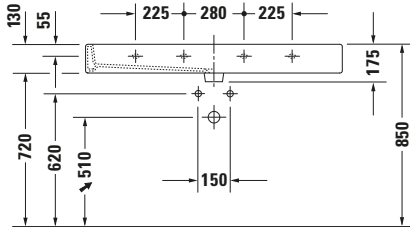

Waschtisch

Basis Angaben

Langbezeichnung	Duravit Vero Waschtisch 1200 mm Weiß Hochglanz, Hahnlochbank, Anzahl Hahnlöcher pro Waschplatz: 1, Überlauf – 0454120000
-----------------	--

Spezifikationen

Farbe	
Farbwert	Weiß
Innenfarbe	Weiß
Aussenfarbe	Weiß
Glanzgrad	Hochglanz
Glanzgrad Innen	Hochglanz
Glanzgrad Außen	Hochglanz
Überlauf	
Überlauf	✓
Waschplatz	
Anzahl Hahnlöcher pro Waschplatz	1
Material	
Material	Keramik

Features

Waschplatz	
Hahnlochbank	✓
Waschtisch	
Von unten glasiert	✓

Logistik

Artikelgewicht	32,8 kg
----------------	---------

Passende Produkte

Passende Artikel	
	Push-open Ventil # 0050524600 Universal
	Handtuchhalter # 0030331000 Universal
	Push-open Ventil # 005052 Universal
	Designsiphon # 005036 Universal

Beschreibungstexte

Ausschreibungstext	Duravit Vero Waschtisch Weiß Hochglanz 1200 mm, Designer: Duravit, Sanitärkeramik, Wandhängend, Überlauf, Position Ablauf: Mitte, Von unten glasiert, Anzahl Becken: 1, Beckenform: Rechteckig, Position Becken: Mitte, Position Hahnloch: Mitte, Weiß Hochglanz, Geeignet für Möbel, Hahnlochbank, CE-Kennzeichen-1: EN 14688, EAN Nr.: 4021534582806, Artikelgewicht: 32,8 kg, Beckenbreite: 1125 mm, Beckentiefe: 310 mm, Abmessungen (Breite / Länge x Tiefe / Breite x Höhe): 1200 x 470 x 175 mm, Artikel Nr.: 0454120000
--------------------	---