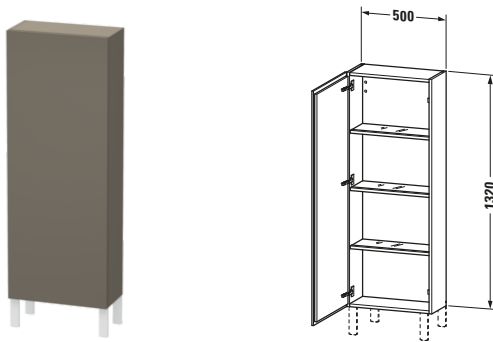

L-Cube # LC1169R9090

Design by Christian Werner

Halbhochschrank

Basis Angaben	
Langbezeichnung	Duravit L-Cube Halbhochschrank, Flanell Grau Seidenmatt, Rechteckig, Anzahl Türen: 1 – LC1169R9090
Artikel Nr.	LC1169R9090

Spezifikationen	
Tür	
Anzahl Türen	1
Türanschlag	Rechts
Böden	
Anzahl Glasfachböden mit Aluträgersystem	3
Montage	
Montageart	Wandhängend / Wandmontage
Montagegrad	Montiert
Farbe	
Farbwert	Flanell Grau
Glanzgrad	Seidenmatt
Front	
Farbwert Front	Flanell Grau
Glanzgrad Front	Seidenmatt
Material Front	Hochverdichtete MDF-Platte
Korpus	
Farbwert Korpus	Flanell Grau
Glanzgrad Korpus	Seidenmatt
Material Korpus	Hochverdichtete MDF-Platte
Oberfläche Korpus	Lack
Griff	
Ausführung Griff	Grifflos

Features	
Automatiktürscharnier mit Dämpfung	✓
Füße	Optional

Lieferumfang	
Montage	
Inkl. Befestigungsmaterial	✓
Technische Dokumentation	
Inkl. Montageanleitung	digital und gedruckt

Logistik	
Artikelgewicht	23,49 kg
Verkaufsverpackung	
Art Verkaufsverpackung	Karton
Menge / Verkaufsverpackung	1 Stk.
Ab Werk verpackt	✓
Breite Verkaufsverpackung inkl. Artikel	550 mm
Höhe Verkaufsverpackung inkl. Artikel	1350 mm
Tiefe Verkaufsverpackung inkl. Artikel	410 mm
Gewicht Verkaufsverpackung inkl. Artikel	23,49 kg
Anzahl Packstücke	1

Passende Produkte	
Passende Artikel	
	Sockelfuß # UV9993 Universal
	Sockelfuß # UV9991 Universal

Vermaßung	
Breite / Länge	500 mm
Min. Variable Breite / Länge	0 mm
Max. Variable Breite / Länge	0 mm
Höhe	1320 mm
Tiefe / Breite	243 mm
Min. Wandabstand	50 mm
Min. Abstand Anbau Möbel	50 mm