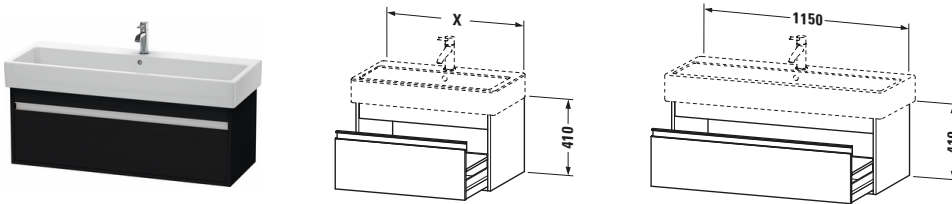

Waschtischunterbau wandhängend

Basis Angaben	
Langbezeichnung	Duravit Ketho Waschtischunterbau wandhängend, Eiche Schwarz Matt, Rechteckig, Anzahl Auszüge: 1 – KT668901616

Spezifikationen	
Anzahl Auszüge	1
Für Anzahl Waschtische	1
Montagegrad	Montiert

Waschplatz	
Position Becken	Mitte

Montage	
Montageart	Montage unter Waschtisch / Wandhängend / Wandmontage

Farbe	
Farbwert	Eiche Schwarz
Glanzgrad	Matt

Front	
Farbwert Front	Eiche Schwarz
Glanzgrad Front	Matt

Korpus	
Glanzgrad Korpus	Matt
Material Korpus	Hochverdichtete Dreischicht-Holzspanplatte
Oberfläche Korpus	Dekor

Griff	
Ausführung Griff	Griffleiste
Anzahl Griffe	1
Farbwert Griff	Silber

Features	
Inneneinteilung	Optional
Selbsteinzug mit Dämpfung	✓

Vermaßung	
Breite / Länge	1150 mm
Höhe	410 mm
Tiefe / Breite	440 mm
Min. Wandabstand	0 mm

Passende Produkte

Passende Artikel	
	Inneneinteilung # UV9845 Universal
	Raumsparsiphon # 005076 Universal
	Waschtisch # 045412 Vero