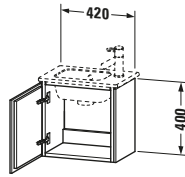

L-Cube # LC6272R7171

Design by Christian Werner

Waschtischunterbau wandhängend

Basis Angaben	
Langbezeichnung	Duravit L-Cube Waschtischunterbau wandhängend, Mediterrane Eiche Matt, Rechteckig, Anzahl Türen: 1 – LC6272R7171

Lieferumfang	
Montage	
Inkl. Befestigungsmaterial	✓
Technische Dokumentation	
Inkl. Montageanleitung	digital und gedruckt

Weitere Informationen finden Sie hier

<https://pro.duravit.de/p/LC6272R7171>

Spezifikationen	
Tür	
Anzahl Türen	1
Türanschlag	Rechts
Für Anzahl Waschtische	1
Montagegrad	Montiert
Waschplatz	
Position Becken	Mitte
Montage	
Montageart	Montage unter Waschtisch / Wandhängend / Wandmontage
Farbe	
Farbwert	Mediterrane Eiche
Glanzgrad	Matt
Front	
Farbwert Front	Mediterrane Eiche
Glanzgrad Front	Matt
Korpus	
Glanzgrad Korpus	Matt
Material Korpus	Hochverdichtete Dreischicht-Holzspanplatte
Oberfläche Korpus	Echtholz furnier
Griff	
Ausführung Griff	Grifflos

Logistik	
Artikelgewicht	12,5 kg
Verkaufsverpackung	
Art Verkaufsverpackung	Karton
Menge / Verkaufsverpackung	1 Stk.
Ab Werk verpackt	✓
Breite Verkaufsverpackung inkl. Artikel	525 mm
Höhe Verkaufsverpackung inkl. Artikel	525 mm
Tiefe Verkaufsverpackung inkl. Artikel	525 mm
Gewicht Verkaufsverpackung inkl. Artikel	15 kg
Anzahl Packstücke	1

Vermaßung	
Breite / Länge	420 mm
Höhe	400 mm
Tiefe / Breite	294 mm
Min. Wandabstand	50 mm

Passende Produkte	
Passende Artikel	
	Handwaschbecken # 072343 ME by Starck
Notwendige Artikel	
	Handwaschbecken # 072343 ME by Starck

Features	
Automatiktürscharnier mit Dämpfung	✓

Alle Zeichnungen enthalten alle notwendigen Maße (mm), die den üblichen Toleranzen unterliegen. Exakte Maße können nur am Produkt abgenommen werden.