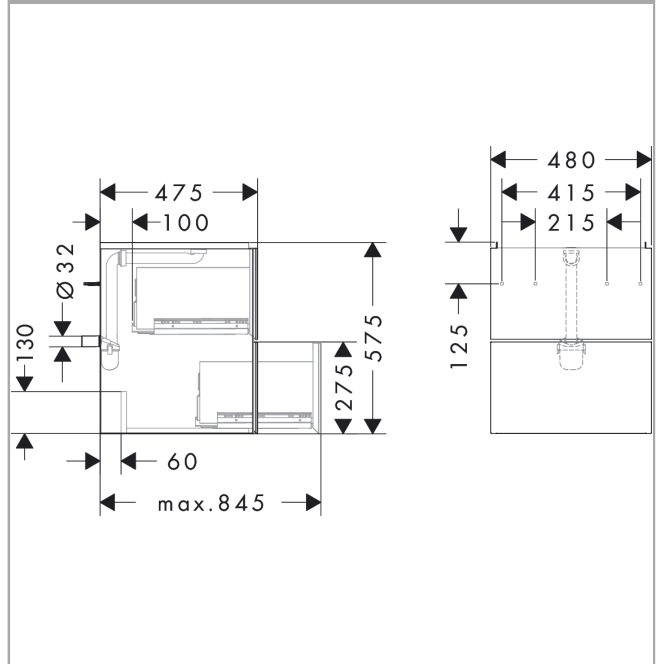

- besteht aus: Waschtischunterschrank, Basis Boxen Set, Raumsparophon
- Material Korpus: mitteldichte Faserplatte (MDF)
- Oberflächenmaterial Korpus: Lack
- Material Front: Polyester
- Oberflächenmaterial Front: Textil
- Material Frontrahmen: Aluminium
- Oberflächenmaterial Frontrahmen: Pulverlack (Korpusfarbe)
- SmoothSurface: glatt und eben für eine tolle Haptik
- AntiFingerprint: Lösung gegen Fingerabdrücke
- MoistureProof: langlebiges und feuchtraumgeeignetes Material
- grifflos
- öffnen erfolgt über PushOpen Funktion
- Öffnungsart: Vollauszug
- 2 Schubkästen
- ohne Siphonausschnitt
- SoftClose, für sanftes und geräuschloses Schließen
- individueller und flexibler Stauraum durch Inneneinteilung
- mit 1 Basis Boxen Set
- inklusive 1 Raumsparophon mit Sperrwasserhöhe 50 mm
- Wandmontage
- Montagezustand: vormontiert
- mit Befestigungsmaterial
- Handwaschbecken muss separat bestellt werden
- Aluminiumrahmen in Korpusfarbe

Produktabbildung

Maßzeichnung

Xevolos E

Waschtischunterschrank Mattweiß 480/475 mit 2 Schubkästen für Handwaschbecken

Oberfläche Korpus: **Mattweiß** Artikelnummer: **54172660**

Oberfläche Front: **Textil Dunkelgrau**