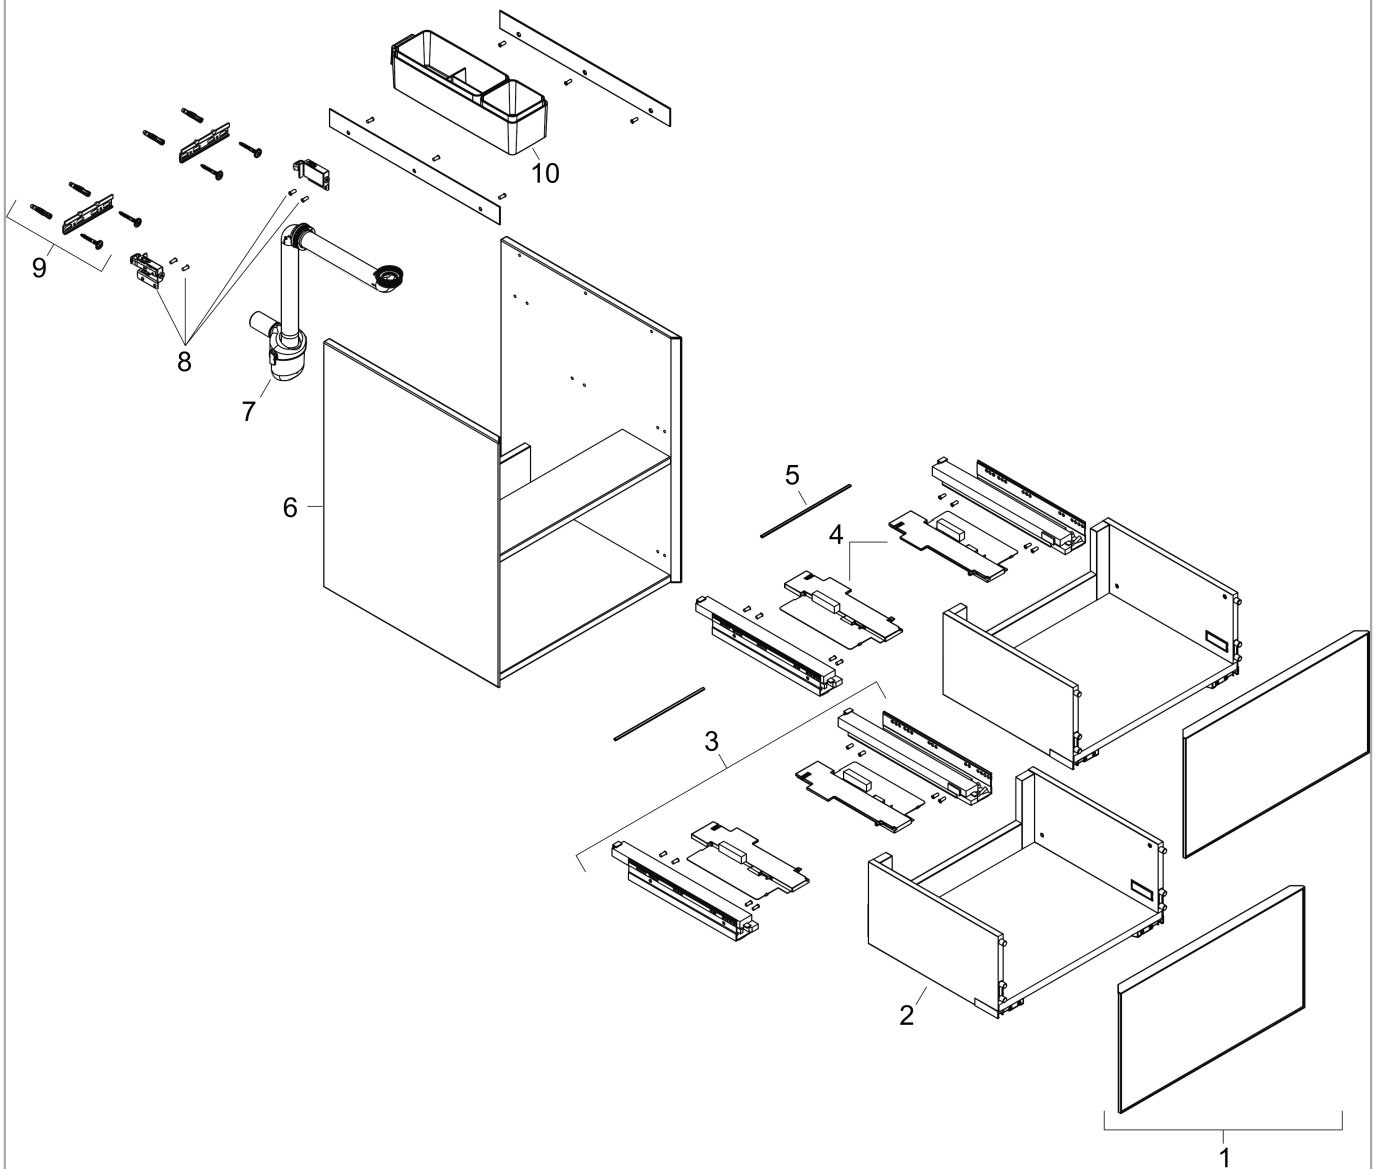

Xevolos E

Waschtischunterschrank Mattweiß 480/475 mit 2 Schubkästen für Handwaschbecken

Oberfläche Korpus: **Mattweiß** Artikelnummer: **54172660**

Oberfläche Front: **Textil Dunkelgrau**

Explosionszeichnung

Baujahr: >09/25

Xevolos E

Waschtischunterschrank Mattweiß 480/475 mit 2 Schubkästen für Handwaschbecken

Oberfläche Korpus: **Mattweiß** Artikelnummer: **54172660**

Oberfläche Front: **Textil Dunkelgrau**

Ersatzteilliste

Baujahr: >09/25

Pos.	Beschreibung	Artikelnummer	PG	VE
1	Möbelfront	87612660	0	1
2	Auszug	87616000	19	1
3	Auszugschienen	87615000	17	1
4	Tipmatic	85164000	15	1
5	Synchronisationsstange	85151000	11	1
6	Möbelkorpus	87609000	23	1
7	Sifon kpl.	54235000	98	1
8	Montagesatz	87198000	11	1
9	Montagesatz	87197000	11	1
10	Schubkasteninneneinteilung	54224670	98	1