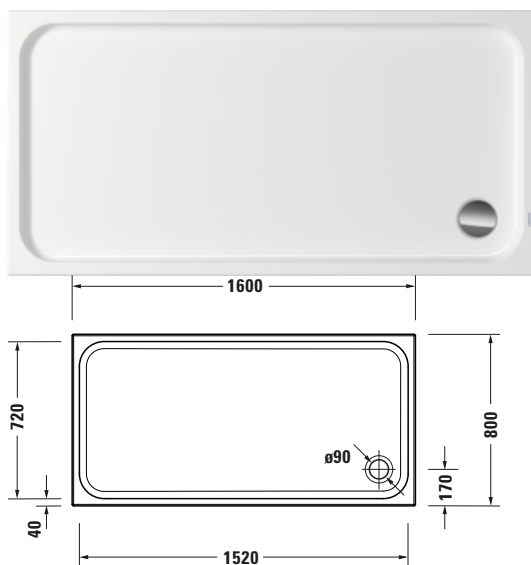

Duschwanne

| Basis Angaben | |
|-----------------|---|
| Langbezeichnung | Duravit D-Code Duschwanne 1600x800 mm Weiß, Material: Sanitäracryl – 720264000000001 |

| Spezifikationen | |
|-----------------|--------------|
| Farbe | |
| Farbwert | Weiß |
| Glanzgrad | Glänzend |
| Material | |
| Material | Sanitäracryl |

| Vermaßung | |
|----------------|---------|
| Breite / Länge | 1600 mm |
| Tiefe / Breite | 800 mm |

| Logistik | |
|----------------|---------|
| Artikelgewicht | 25,5 kg |

| Passende Produkte | |
|-------------------------|--|
| Passende Artikel | |
| | Fußgestell # 790105000000000 Universal |
| | Wannenanker # 790103000000000 Universal |
| | Schallschutz-Set # 791369000000000 Universal |
| | Duschwannenablauf # 791260000001000 D-Code |
| | Wandprofil # 790126000000000 Universal |

| Beschreibungstexte | |
|--------------------|--|
| Ausschreibungstext | Duravit D-Code Duschwanne Weiß, Designer: sieger design, Sanitäracryl, CE-Kennzeichen-1: EN 14527, EAN Nr.: 4063382159311, Artikelgewicht: 25,5 kg, Abmessungen (Breite / Länge x Tiefe / Breite x Höhe): 1600 x 800 x 85 mm, Antislip, Artikel Nr.: 720264000000001, Passende Artikel: Fußgestell, Wannenanker, Schallschutz-Set, Duschwannenablauf, Wandprofil; Artikel Nr.: 790105000000000, 790103000000000, 791369000000000, 791260000001000, 790126000000000; Modell Nr.: 790105, 790103, 791369, 791260, 790126 |