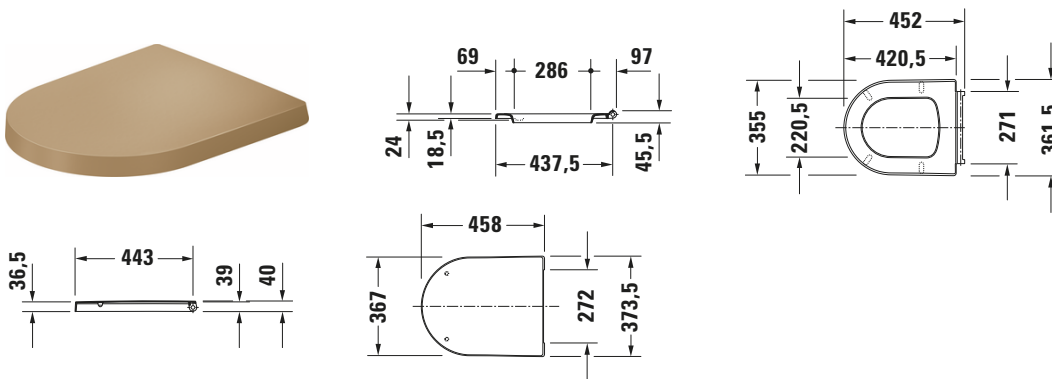

Balcoon # 002761CB00

Design by Patricia Urquiola

WC-Sitz

Basis Angaben	
Langbezeichnung	Duravit Balcoon WC-Sitz Clay terra Matt – 002761CB00

Vermaung	
Breite / Lnge	374 mm
Hhe	40 mm
Tiefe / Breite	458 mm

Logistik	
Artikelgewicht	2,32 kg
Verkaufsverpackung	
Art Verkaufsverpackung	Karton
Menge / Verkaufsverpackung	1 Stk.
Ab Werk verpackt	✓
Breite Verkaufsverpackung inkl. Artikel	388 mm
Hhe Verkaufsverpackung inkl. Artikel	484 mm
Tiefe Verkaufsverpackung inkl. Artikel	59 mm
Gewicht Verkaufsverpackung inkl. Artikel	2,542 kg
Anzahl Packstcke	1

Weitere Informationen finden Sie hier

<https://pro.duravit.de/p/002761CB00>

Passende Produkte	
Passende Artikel	
	Stand WC # 207109 Balcoon

Beschreibungstexte	
Ausschreibungstext	Duravit Balcoon WC-Sitz Clay terra Matt 374x458x40 mm, Designer: Patricia Urquiola, Form: D-shaped, Material Scharnier: Edelstahl, berlappend, EAN Nr.: 4067116454826, Artikelgewicht: 2,32 kg, Artikel Nr.: 002761CB00

Alle Zeichnungen enthalten alle notwendigen Mae (mm), die den blichen Toleranzen unterliegen. Exakte Mae knnen nur am Produkt abgenommen werden.