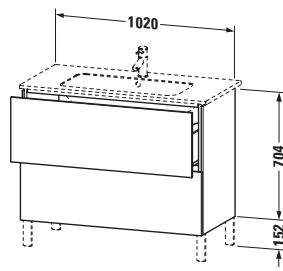

L-Cube # LC662708080

Design by Christian Werner

Waschtischunterbau bodenstehend

Basis Angaben	
Langbezeichnung	Duravit L-Cube Waschtischunterbau bodenstehend, Graphit Supermatt, Rechteckig, Anzahl Auszüge: 2, Tip-on Technik – LC662708080

Features	
Tip-on Technik	✓
Einrichtungssystem	Optional
Selbsteinzug mit Dämpfung	✓
Siphonausschnitt	✓
Schürze	✓
Füße	Optional

Passende Produkte

Passende Artikel	
	Raumsparsiphon # 005076 Universal
	Waschtisch # 233610 ME by Starck
	Sockelfuß # UV9994 Universal
	Sockelfuß # UV9993 Universal
	Sockelfuß # UV9992 Universal
	Sockelfuß # UV9991 Universal
	Einrichtungssystem Set # UV0507 Universal
Notwendige Artikel	
	Waschtisch # 233610 ME by Starck

Waschplatz	
Position Becken	Mitte

Montage	
Montageart	Montage unter Waschtisch / Bodenstehend / Wandmontage

Logistik	
Artikelgewicht	46,5 kg

Farbe	
Farbwert	Graphit
Glanzgrad	Supermatt

Verkaufsverpackung	
Art Verkaufsverpackung	Karton
Menge / Verkaufsverpackung	1 Stk.
Ab Werk verpackt	✓
Breite Verkaufsverpackung inkl. Artikel	922 mm
Höhe Verkaufsverpackung inkl. Artikel	1070 mm
Tiefe Verkaufsverpackung inkl. Artikel	550 mm
Gewicht Verkaufsverpackung inkl. Artikel	51,5 kg
Anzahl Packstücke	1

Front	
Farbwert Front	Graphit
Glanzgrad Front	Supermatt

Korpus	
Glanzgrad Korpus	Supermatt
Material Korpus	Hochverdichtete Dreischicht-Holzspanplatte
Oberfläche Korpus	Dekor

Vermaßung	
Breite / Länge	1020 mm
Höhe	704 mm
Tiefe / Breite	481 mm
Min. Wandabstand	0 mm